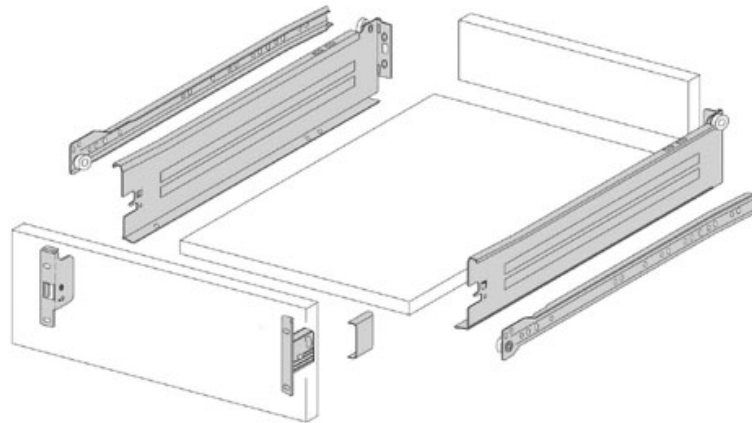

CÔTÉ DE TIROIR - SORTIE 3/4 - HAUTEUR 149 MM

HARN

harn

CÔTÉ DE TIROIR - SORTIE 3/4 - HAUTEUR 149 MM

HARN

harn

CÔTÉ DE TIROIR - SORTIE 3/4 - HAUTEUR 149 MM

HARN

harn

CÔTÉ DE TIROIR - SORTIE 3/4 - HAUTEUR 149 MM

HARN

harn

CÔTÉ DE TIROIR - SORTIE 3/4 - HAUTEUR 149 MM

HARN

harn

CÔTÉ DE TIROIR - SORTIE 3/4 - HAUTEUR 149 MM