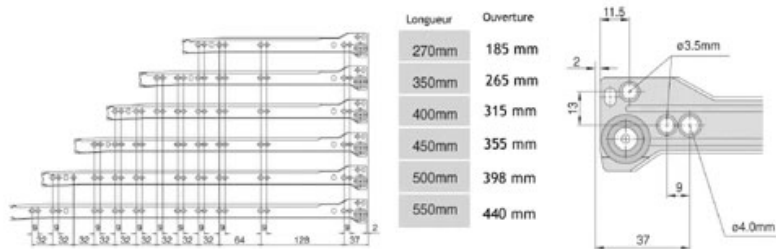

CÔTÉ DE TIROIR - SORTIE 3/4 - HAUTEUR 149 MM

HARN

harn

CÔTÉ DE TIROIR - SORTIE 3/4 - HAUTEUR 149 MM

HARN

harn

CÔTÉ DE TIROIR - SORTIE 3/4 - HAUTEUR 149 MM

HARN

harn

CÔTÉ DE TIROIR - SORTIE 3/4 - HAUTEUR 149 MM

HARN

harn

CÔTÉ DE TIROIR - SORTIE 3/4 - HAUTEUR 149 MM

HARN

harn

CÔTÉ DE TIROIR - SORTIE 3/4 - HAUTEUR 149 MM