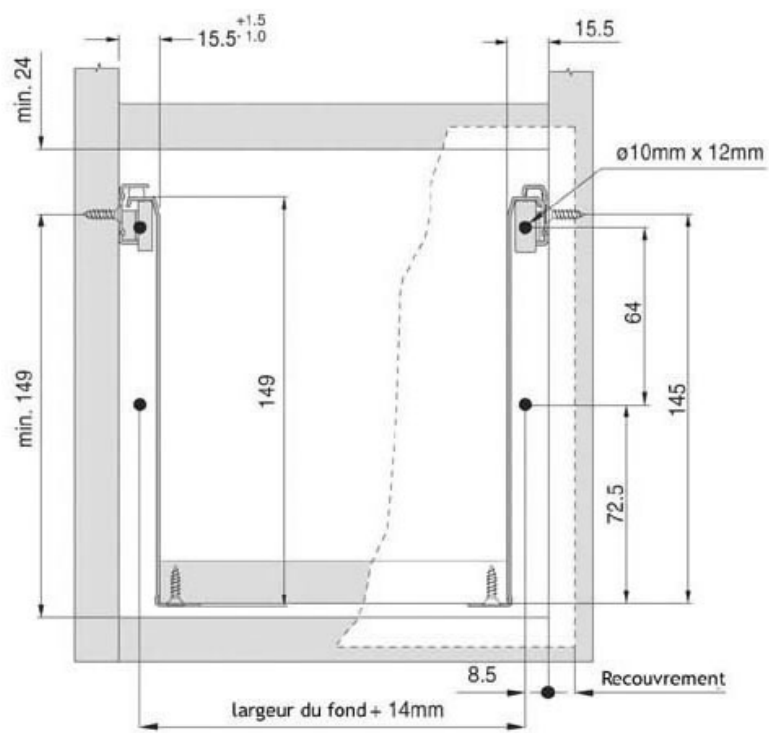

CÔTÉ DE TIROIR - SORTIE 3/4 - HAUTEUR 149 MM

HARN

harn

CÔTÉ DE TIROIR - SORTIE 3/4 - HAUTEUR 149 MM

HARN

harn

CÔTÉ DE TIROIR - SORTIE 3/4 - HAUTEUR 149 MM

HARN

harn

CÔTÉ DE TIROIR - SORTIE 3/4 - HAUTEUR 149 MM

HARN

harn

CÔTÉ DE TIROIR - SORTIE 3/4 - HAUTEUR 149 MM

HARN

harn

CÔTÉ DE TIROIR - SORTIE 3/4 - HAUTEUR 149 MM