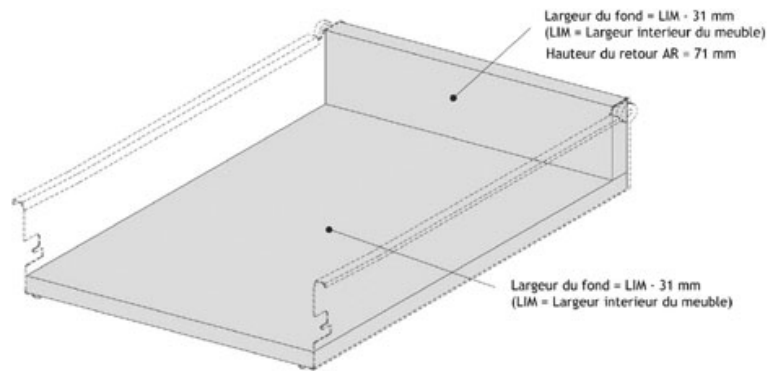

CÔTÉ DE TIROIR - SORTIE 3/4 - HAUTEUR 149 MM

HARN

harn

CÔTÉ DE TIROIR - SORTIE 3/4 - HAUTEUR 149 MM

HARN

harn

CÔTÉ DE TIROIR - SORTIE 3/4 - HAUTEUR 149 MM

HARN

harn

CÔTÉ DE TIROIR - SORTIE 3/4 - HAUTEUR 149 MM

HARN

harn

CÔTÉ DE TIROIR - SORTIE 3/4 - HAUTEUR 149 MM

HARN

harn

CÔTÉ DE TIROIR - SORTIE 3/4 - HAUTEUR 149 MM