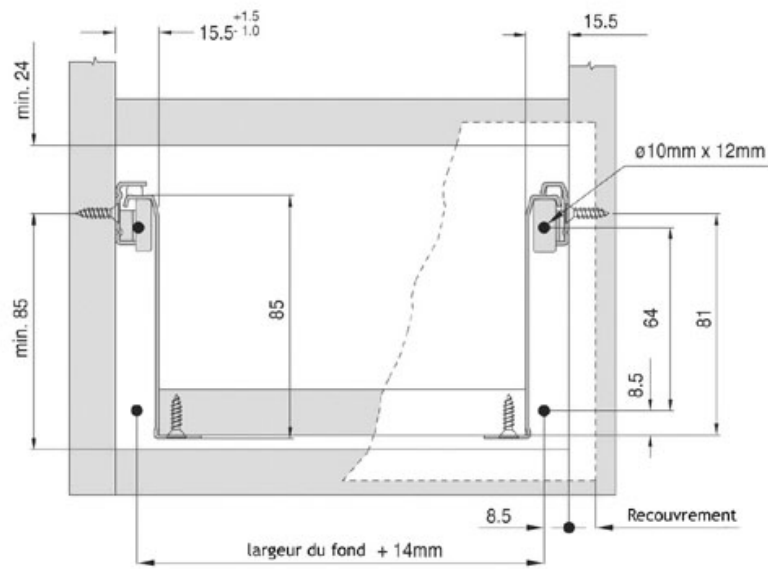

# CÔTÉ DE TIROIR - SORTIE 3/4 - HAUTEUR 85 MM

HARN

***harn***

# CÔTÉ DE TIROIR - SORTIE 3/4 - HAUTEUR 85 MM

HARN

*harn*