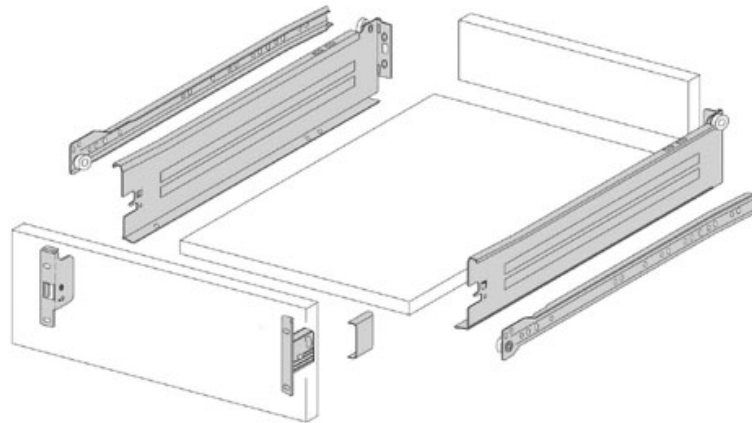

# CÔTÉ DE TIROIR - SORTIE 3/4 - HAUTEUR 85 MM

HARN

***harn***

# CÔTÉ DE TIROIR - SORTIE 3/4 - HAUTEUR 85 MM

HARN

*harn*