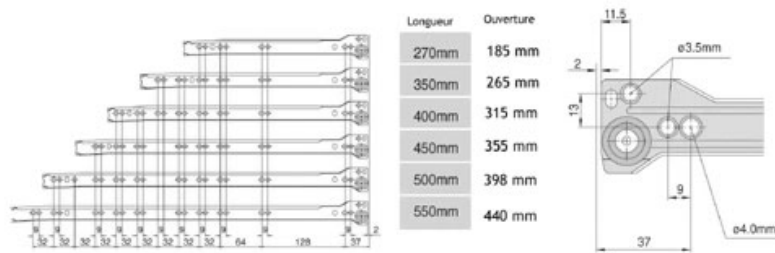

# CÔTÉ DE TIROIR - SORTIE 3/4 - HAUTEUR 85 MM

HARN

*harn*

# CÔTÉ DE TIROIR - SORTIE 3/4 - HAUTEUR 85 MM

HARN

**harn**