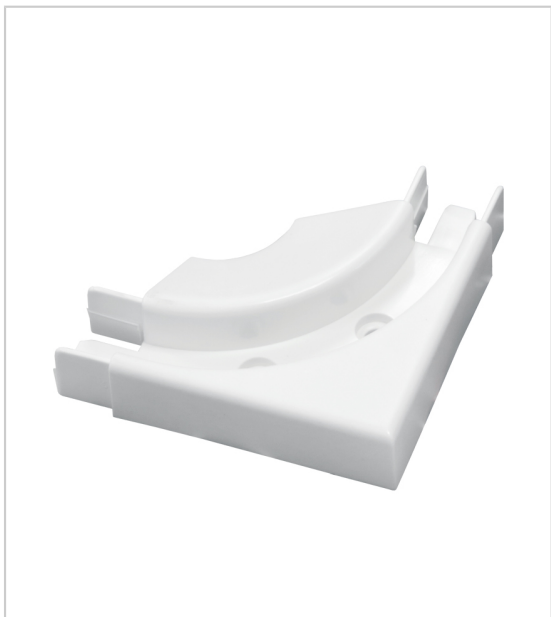

## COUDE 90° EN APPLIQUE

REHAU

Pour rideaux en applique.

Utilisables avec les produits A, B, C, G.

- Coude 90° en applique de dimension 50x50
- Profil bilame-Lame terminale
- Profil d'habillage
- Patins de glissement

RÉFÉRENCE	DÉCOR	PRIX HT	PRIX TTC	UNITÉ DE VENTE
166 07790 60191	Hêtre	0,4900 €	0,5880 €	l'unité
166 07790 60101	Blanc	0,7500 €	0,9000 €	l'unité
166 07790 60102	Noir	0,7500 €	0,9000 €	l'unité
166 07790 60110	Gris	0,7500 €	0,9000 €	l'unité
166 07790 60161	Gris foncé	0,7500 €	0,9000 €	l'unité

## Caractéristiques :

- Angle : 90°
- Epaisseur : 13 mm
- Matériau : Plastique
- Pose : En applique
- Pour lame d'épaisseur : 8 mm
- Section : 50 x 50 mm

Tarifs valables le 17/04/2024  
<https://www.bricotoo.com/coude-90-en-applique-p472>15000 références  
pour le bricolageLivraison gratuite  
au delà de 99 € TTC  
en France métropolitaineLivraison en 72h00  
hors week-end, jours fériés,  
hors montagne et  
en France métropolitaineUn service client  
à votre écoute