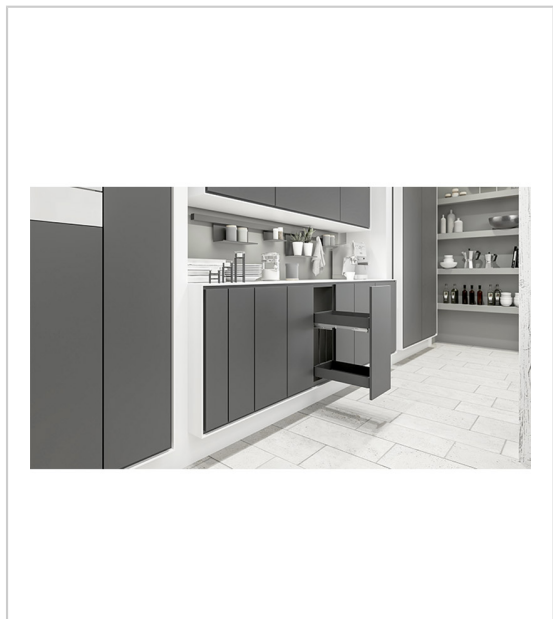

COULISSANT BAS 2 CORBEILLES K-LINE

KESSEBOHMER

Combiné coulissant pour aménagement de meuble bas.

Design moderne et minimaliste.

Coulisse sortie totale.

Amortisseur Softstopplus (amorti à la fermeture).

Ensemble comprenant :

- 2 corbeilles
- 2 tapis de fond.
- 2 sous-ensemble de raccordement.
- 1 paire de coulisse.
- 2 attaches façades

RÉFÉRENCE	LARGEUR INTÉRIEUR DE CAISSON	POUR CAISSON DE LARGEUR	PRIX HT	PRIX TTC	UNITÉ DE VENTE
423 30020 30002	262 - 268 mm	300 mm	145,93 €	175,12 €	l'unité
423 30020 40002	362 - 368 mm	400 mm	165,00 €	198,00 €	l'unité

Caractéristiques :

- Charge : 28 kg
- Décor : Anthracite
- Hauteur intérieure de caisson mini : 523 mm
- Profondeur intérieure de caisson mini : 477 mm

Tarifs valables le 07/05/2024
<https://www.bricotoo.com/coulissant-bas-2-corbeilles-k-line-p66017>