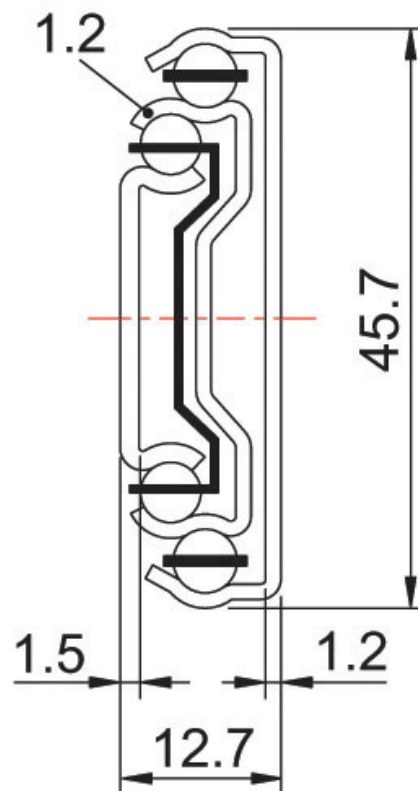

COULISSES DE TIROIR À BILLES - 40 KG - SORTIE TOTALE

TCASystem

COULISSES DE TIROIR À BILLES - 40 KG - SORTIE TOTALE

TCASystem

A et B	C	D	E	F	G	H	●	Références
350	96	128	-	16	192	-	1	209 70000 35002
400	128	160	16	16	224	-	1	209 70000 40002
450	160	192	16	-	224	288	1	209 70000 45002
500	192	192	16	16	224	320	1	209 70000 50002
550	192	256	16	-	224	384	1	209 70000 55002
600	224	256	16	16	224	416	1	209 70000 60002
650	256	288	16	16	224	480	1	209 70000 65002
700	256	320	16	16	224	512	1	209 70000 70002

vendu à la paire

COULISSES DE TIROIR À BILLES - 40 KG - SORTIE TOTALE

TCASYSTEM