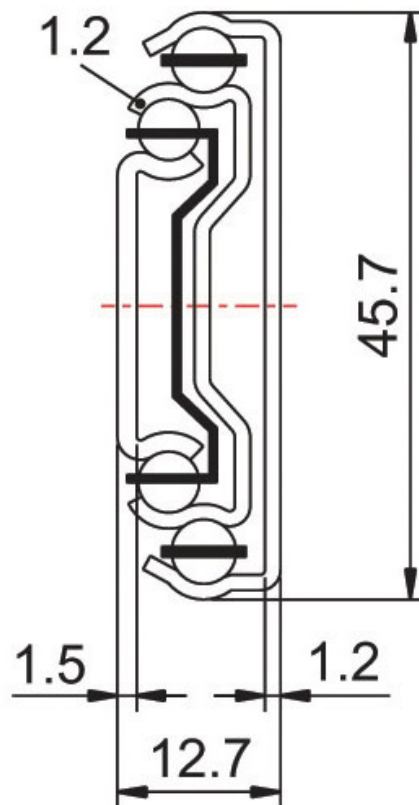

COULISSES DE TIROIR À BILLES - 40 KG - SORTIE TOTALE

TCASystem

COULISSES DE TIROIR À BILLES - 40 KG - SORTIE TOTALE

TCASystem

COULISSES DE TIROIR À BILLES - 40 KG - SORTIE TOTALE

TCASYSTEM

A	B	C	D	E	F	G	H		Références
300	300	64	128	-	16	-	-	1	209 70200 30002
350	354	96	128	-	16	192	-	1	209 70200 35002
400	400	128	160	16	16	224	-	1	209 70200 40002
450	452	160	192	16	-	224	288	1	209 70200 45002
500	515	192	192	16	16	224	352	1	209 70200 50002
550	558	192	256	16	-	224	384	1	209 70200 55002
600	600	224	256	16	16	224	448	1	209 70200 60002
650	650	256	288	16	-	224	480	1	209 70200 65002
700	705	256	320	16	16	224	544	1	209 70200 70002