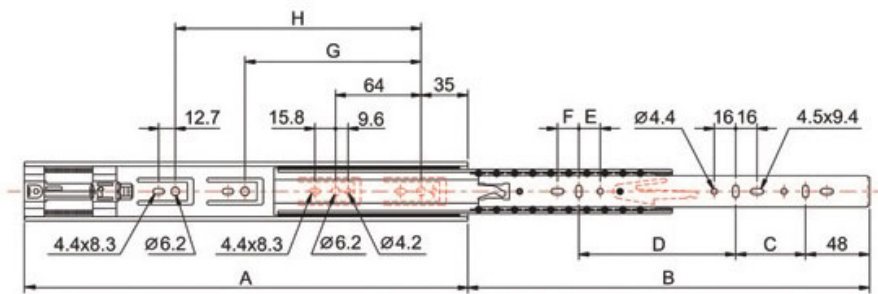

COULISSES DE TIROIR À BILLES - 40 KG - SORTIE TOTALE

TCASystem

COULISSES DE TIROIR À BILLES - 40 KG - SORTIE TOTALE

TCASystem

COULISSES DE TIROIR À BILLES - 40 KG - SORTIE TOTALE

TCASYSTEM

A	B	C	D	E	F	G	H		Références
300	300	64	128	-	16	-	-	1	209 70200 30002
350	354	96	128	-	16	192	-	1	209 70200 35002
400	400	128	160	16	16	224	-	1	209 70200 40002
450	452	160	192	16	-	224	288	1	209 70200 45002
500	515	192	192	16	16	224	352	1	209 70200 50002
550	558	192	256	16	-	224	384	1	209 70200 55002
600	600	224	256	16	16	224	448	1	209 70200 60002
650	650	256	288	16	-	224	480	1	209 70200 65002
700	705	256	320	16	16	224	544	1	209 70200 70002