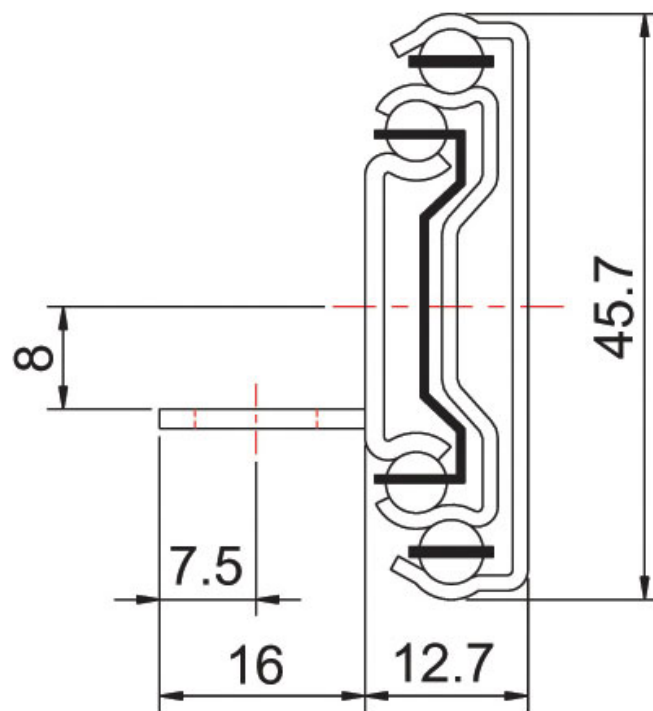

# COULISSES DE TIROIR INVISIBLES À BILLES - 40 KG - SORTIE TOTALE

TCASystem

# COULISSES DE TIROIR INVISIBLES À BILLES - 40 KG - SORTIE TOTALE

TCASystem

A	B	C	D	E	F	●	Références
350	354	96	160	256	-	1	209 70400 35002
400	400	128	160	288	-	1	209 70400 40002
450	452	160	192	288	352	1	209 70400 45002
500	515	192	224	288	416	1	209 70400 50002
550	558	192	256	288	416	1	209 70400 55002