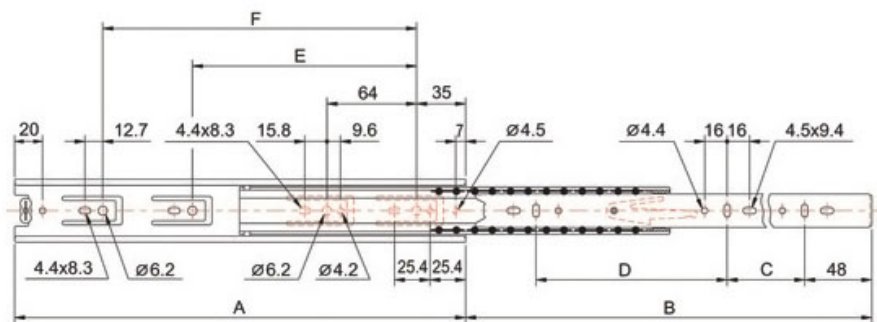

# COULISSES DE TIROIR INVISIBLES À BILLES - 40 KG - SORTIE TOTALE

TCASystem

# COULISSES DE TIROIR INVISIBLES À BILLES - 40 KG - SORTIE TOTALE

TCASystem

A	B	C	D	E	F	●	Références
350	354	96	160	256	-	1	209 70400 35002
400	400	128	160	288	-	1	209 70400 40002
450	452	160	192	288	352	1	209 70400 45002
500	515	192	224	288	416	1	209 70400 50002
550	558	192	256	288	416	1	209 70400 55002