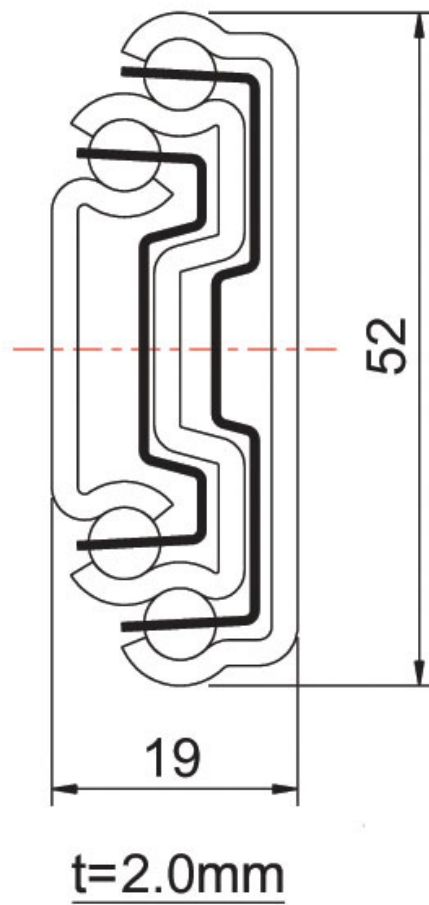

# COULISSES DE TIROIR À BILLES - 100 KG - SORTIE TOTALE

TCASystem

# COULISSES DE TIROIR À BILLES - 100 KG - SORTIE TOTALE

TCASystem

A	B	C	D	E	F	●	Références
300	323	192	-	192	-	1	209 70600 30083
350	373	224	-	224	-	1	209 70600 35083
400	423	128	288	160	288	1	209 70600 40083
450	473	128	320	160	320	1	209 70600 45083
500	523	160	384	192	384	1	209 70600 50083
550	573	160	416	192	416	1	209 70600 55083
600	623	192	480	256	480	1	209 70600 60083
700	723	256	576	288	576	1	209 70600 70083
800	823	320	704	352	704	1	209 70600 80083