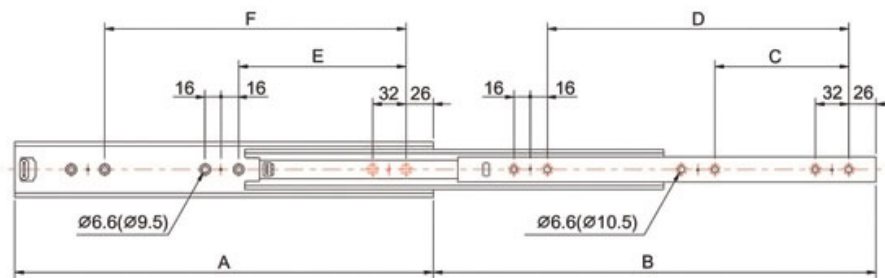

# COULISSES DE TIROIR À BILLES - 100 KG - SORTIE TOTALE

TCASystem

# COULISSES DE TIROIR À BILLES - 100 KG - SORTIE TOTALE

TCASystem

A	B	C	D	E	F	●	Références
300	323	192	-	192	-	1	209 70600 30083
350	373	224	-	224	-	1	209 70600 35083
400	423	128	288	160	288	1	209 70600 40083
450	473	128	320	160	320	1	209 70600 45083
500	523	160	384	192	384	1	209 70600 50083
550	573	160	416	192	416	1	209 70600 55083
600	623	192	480	256	480	1	209 70600 60083
700	723	256	576	288	576	1	209 70600 70083
800	823	320	704	352	704	1	209 70600 80083