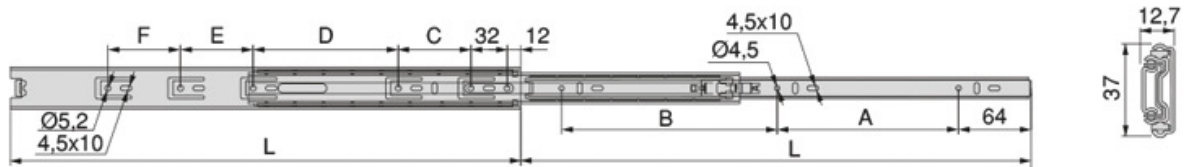

COULISSES DE TIROIR À BILLES - 25 KG - SORTIE TOTALE

TCASYSTEM

L	A	B	C	D	E	F
300	190	-	64	128	-	-
350	96	160	64	127	64	-
400	128	160	64	128	64	64
450	160	190	64	128	64	64
500	190	224	64	128	128	64
600	256	256	64	128	256	64