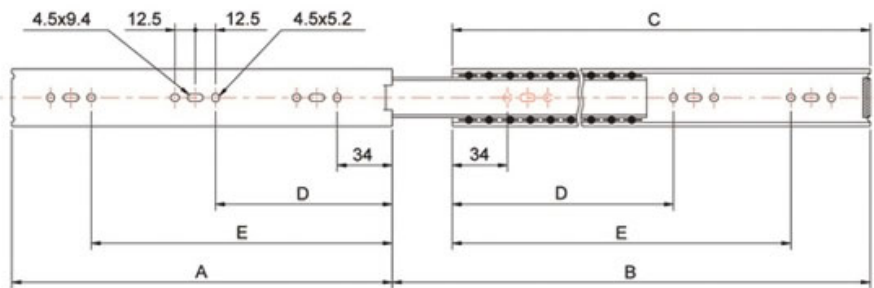

COULISSES DE TIROIR À BILLES - 40 KG - SORTIE TOTALE

TCASystem

COULISSES DE TIROIR À BILLES - 40 KG - SORTIE TOTALE

TCASystem

COULISSES DE TIROIR À BILLES - 40 KG - SORTIE TOTALE

TCASystem

A	B	C	D	E	●	Références
200					1	209 70700 20083
250	Disponible courant 2011				1	209 70700 25083
305	342	305	150	246	1	209 70700 30083
356	393	356	175	297	1	209 70700 35083
406	443	406	201	347	1	209 70700 40083
457	494	457	227	398	1	209 70700 45083
508	545	508	253	449	1	209 70700 50083
559	596	559	279	500	1	209 70700 55083