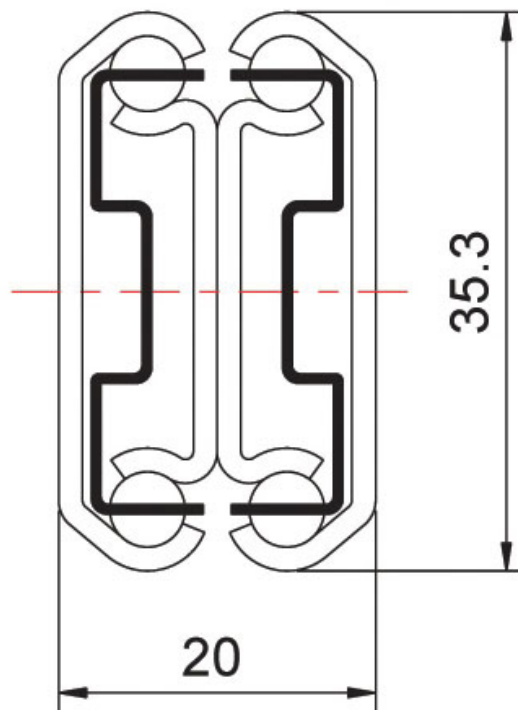

COULISSES DE TIROIR À BILLES - 40 KG - SORTIE TOTALE

TCASystem

COULISSES DE TIROIR À BILLES - 40 KG - SORTIE TOTALE

TCASystem

COULISSES DE TIROIR À BILLES - 40 KG - SORTIE TOTALE

TCASystem

A	B	C	D	E	●	Références
200					1	209 70700 20083
250	Disponible courant 2011				1	209 70700 25083
305	342	305	150	246	1	209 70700 30083
356	393	356	175	297	1	209 70700 35083
406	443	406	201	347	1	209 70700 40083
457	494	457	227	398	1	209 70700 45083
508	545	508	253	449	1	209 70700 50083
559	596	559	279	500	1	209 70700 55083