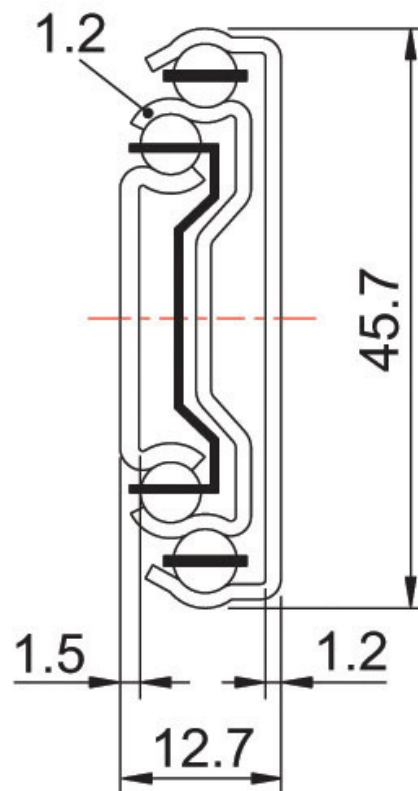

COULISSE À BILLES PUSH

TCASYSYSTEM

COULISSE À BILLES PUSH

TCASYSTEM

A et B	C	D	E	F	G	H		Références
350	96	128	-	16	192	-	1	209 70100 35002
400	128	160	16	16	224	-	1	209 70100 40002
450	160	192	16	-	224	288	1	209 70100 45002
500	192	192	16	16	224	320	1	209 70100 50002
550	192	256	16	-	224	384	1	209 70100 55002
600	224	256	16	16	224	416	1	209 70100 60002
650	256	288	16	16	224	480	1	209 70100 65002
700	256	320	16	16	224	512	1	209 70100 70002