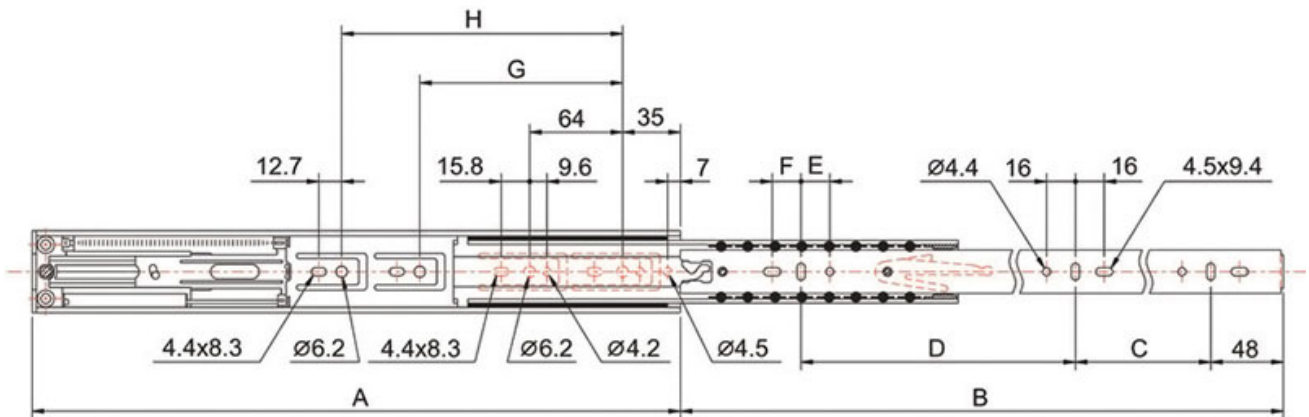

COULISSE À BILLES PUSH

TCASYSYSTEM

COULISSE À BILLES PUSH

TCASYSTEM

A et B	C	D	E	F	G	H		Références
350	96	128	-	16	192	-	1	209 70100 35002
400	128	160	16	16	224	-	1	209 70100 40002
450	160	192	16	-	224	288	1	209 70100 45002
500	192	192	16	16	224	320	1	209 70100 50002
550	192	256	16	-	224	384	1	209 70100 55002
600	224	256	16	16	224	416	1	209 70100 60002
650	256	288	16	16	224	480	1	209 70100 65002
700	256	320	16	16	224	512	1	209 70100 70002