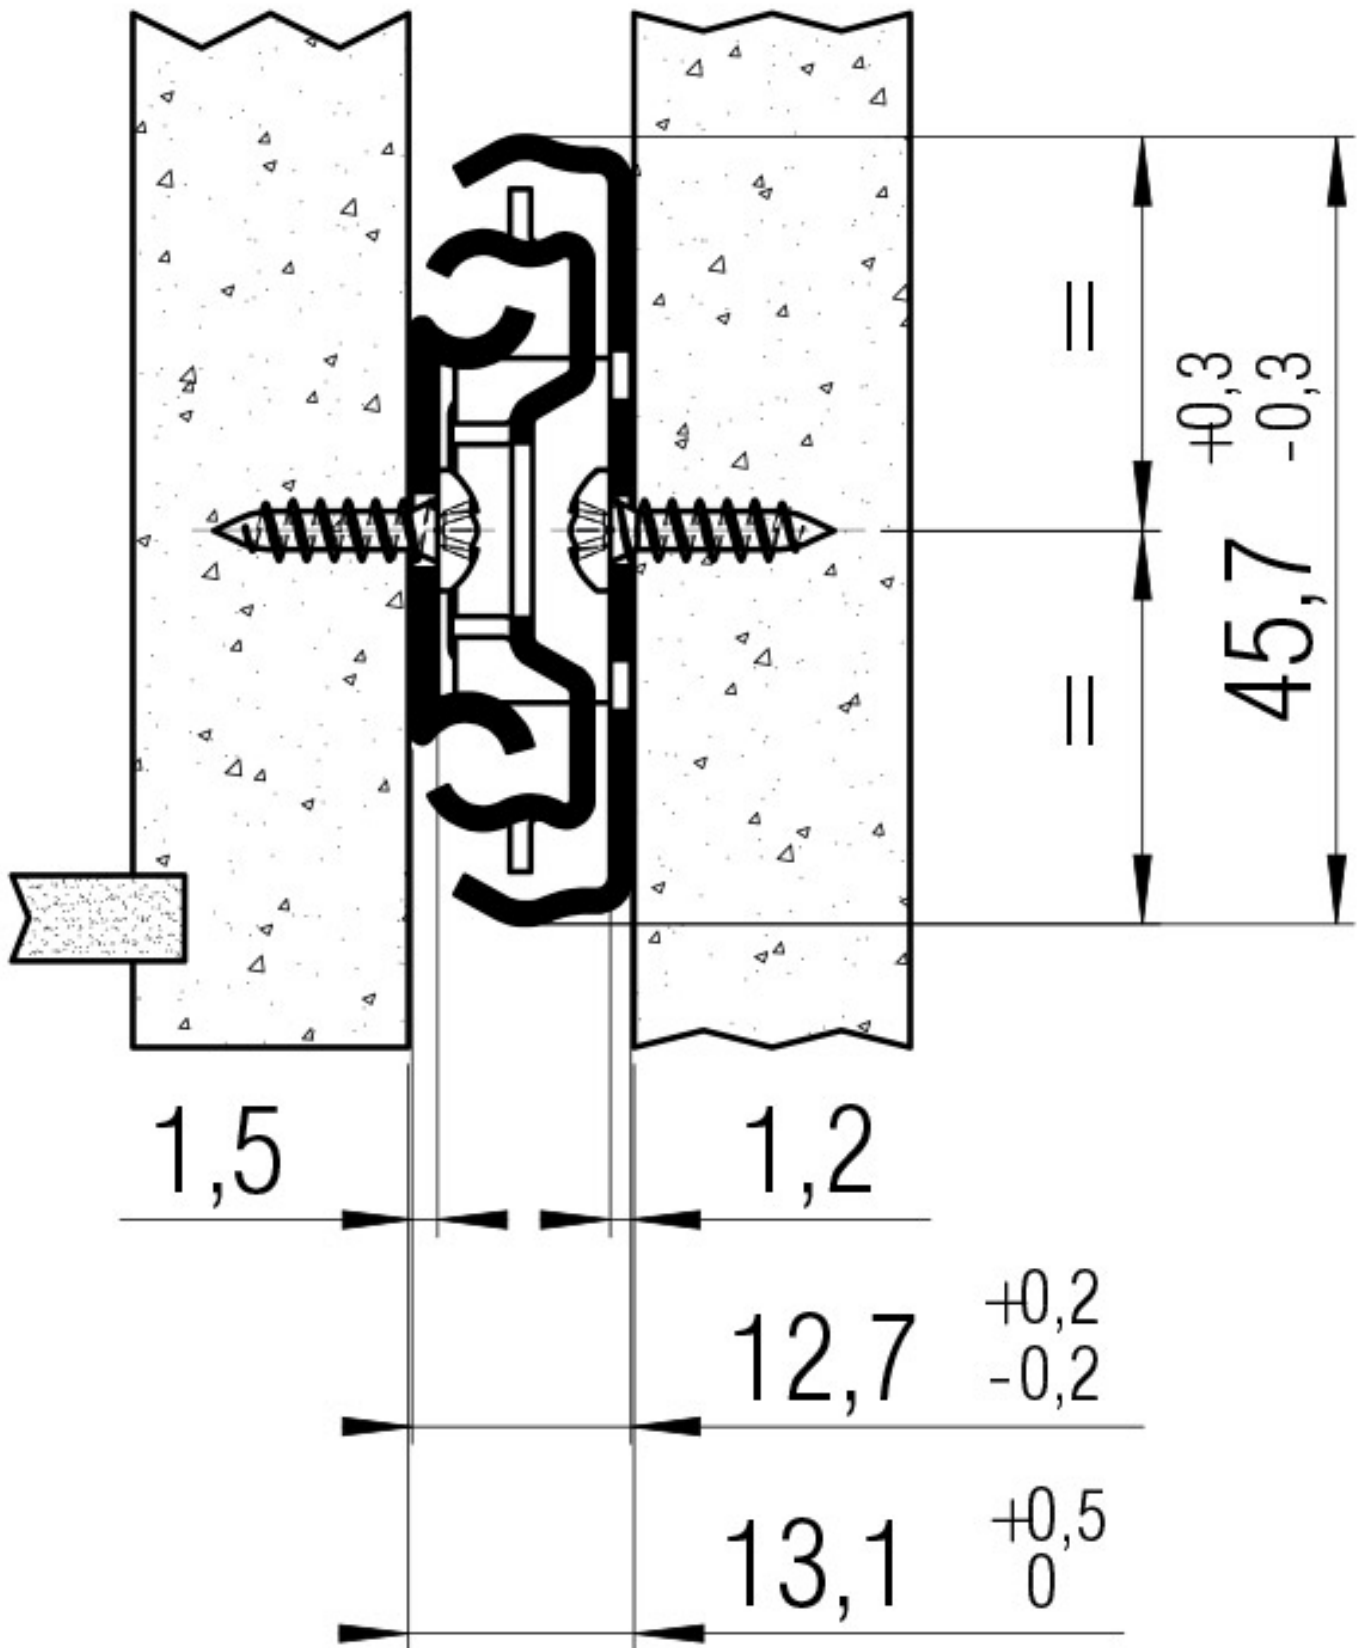

# COULISSE À BILLES TÉLESCOPIQUE

FILTERER

*Filterer*

# COULISSE À BILLES TÉLESCOPIQUE

FILTERER

**Filterer**

perçages pour vis Agglo 3,5 mm

L mm	CO mm	A mm	B mm	C mm	D mm	E mm	F mm	G mm	H mm	I mm	J mm	Poids paire (kg)	Ref. CNS
250	250		208			195	230					*	*
300	300		240	272	163	227	259	279				*	*
350	350	144	304		163	259	317	331				*	*
400	400	176	336	368	163	259		317	355		380	1,2	► 5113
450	450	208	400	319	163	259		317	387		430	1,3	► 5114
500	500	240	464	345	163	259		317	451		480	1,5	► 5115
550	550	272	496	371	163	259	317	387	483	515	530	1,7	► 5116
600	600	272	560			259	317	387	515		579	1,8	► 5117
650	650	304	592			259	317	387	579		630	*	*
700	700	304	656			259	317	387	611		680	*	*
750	750	304	688			259	317	387	675		730	*	*