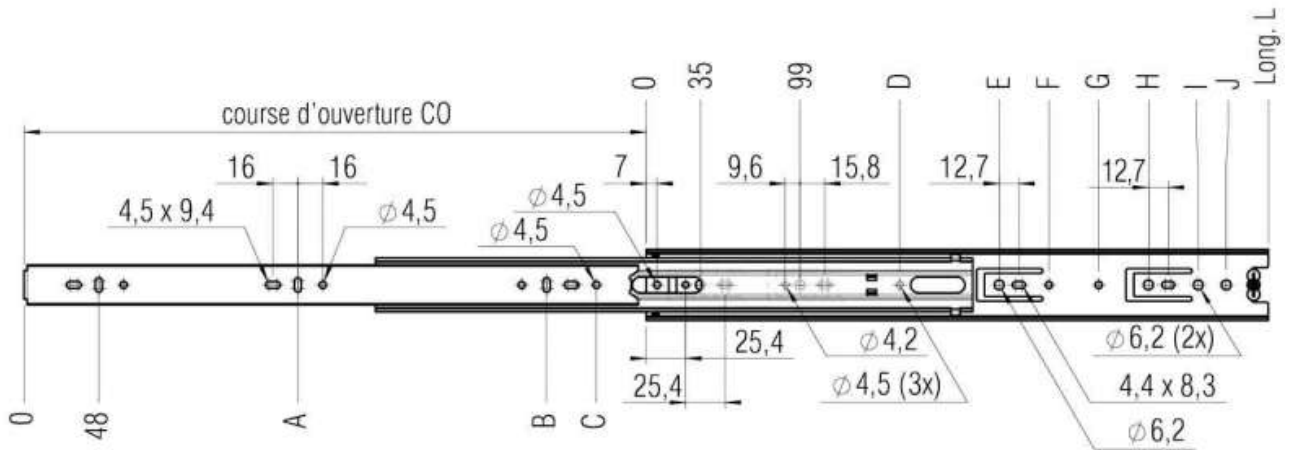

# COULISSE À BILLES TÉLESCOPIQUE

FILTERER

*Filterer*

# COULISSE À BILLES TÉLESCOPIQUE

FILTERER

**Filterer**

perçages pour vis Agglo 3,5 mm

L mm	CO mm	A mm	B mm	C mm	D mm	E mm	F mm	G mm	H mm	I mm	J mm	Poids paire (kg)	Ref. CNS
250	250		208			195	230					*	*
300	300		240	272	163	227	259	279				*	*
350	350	144	304		163	259	317	331				*	*
400	400	176	336	368	163	259		317	355		380	1,2	► 5113
450	450	208	400	319	163	259		317	387		430	1,3	► 5114
500	500	240	464	345	163	259		317	451		480	1,5	► 5115
550	550	272	496	371	163	259	317	387	483	515	530	1,7	► 5116
600	600	272	560			259	317	387	515		579	1,8	► 5117
650	650	304	592			259	317	387	579		630	*	*
700	700	304	656			259	317	387	611		680	*	*
750	750	304	688			259	317	387	675		730	*	*