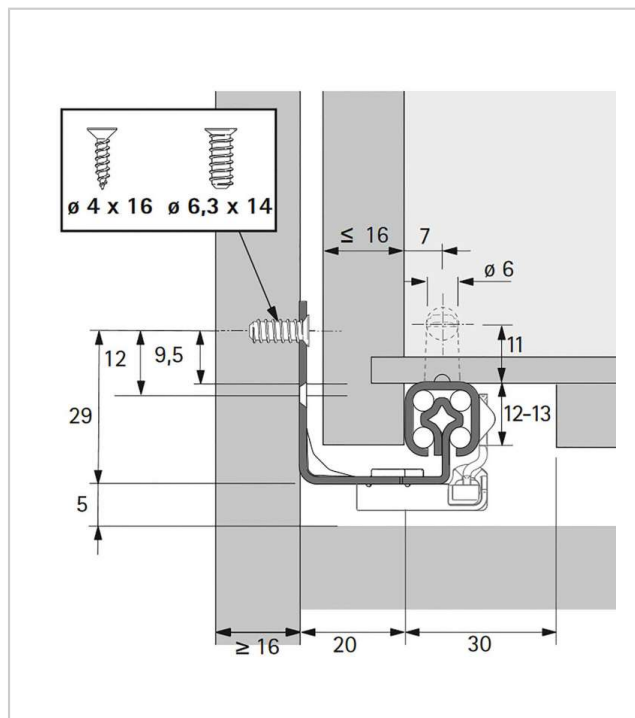

COULISSE BOIS QUADRO 25 SILENT SYSTEM

HETTICH

- Amortisseur intégré pour fermer le tiroir en douceur et en silence.
- Système interchangeable flexible - de la coulisse à sortie partielle à la coulisse à sortie totale Quadro sans modification des dimensions du corps de meuble, des tiroirs, des façades.
- Montage par engagement confortable avec clips et réglage en hauteur sans outils.
- Acier zingué, convient à une utilisation dans des pièces humides.

RÉFÉRENCE	LONGUEUR	PROFONDEUR INTÉRIEUR DE CAISSON MINI	PRIX HT	PRIX TTC	UNITÉ DE VENTE
9 135 933	300 mm	313 mm	13,80 €	16,56 €	kit
9 135 939	450 mm	463 mm	13,98 €	16,78 €	kit
9 135 935	350 mm	363 mm	14,19 €	17,03 €	kit
9 135 940	480 mm	493 mm	14,49 €	17,39 €	kit
9 135 937	400 mm	413 mm	14,97 €	17,96 €	kit
9 135 941	500 mm	513 mm	15,01 €	18,01 €	kit
9 135 943	550 mm	563 mm	18,47 €	22,16 €	kit

Un service client à votre écoute

COULISSE BOIS QUADRO 25 SILENT SYSTEM

HETTICH

Caractéristiques :

- Amortisseur : Avec
- Charge : 25 kg
- Décor : Zingué
- Fixation : Clipsable
- Matériau : Acier
- Montage : Sous tiroir
- Pour panneau d'épaisseur : 16 mm
- Push : Non
- Sens : Droit + Gauche
- Sortie : Partielle
- Type : Invisible