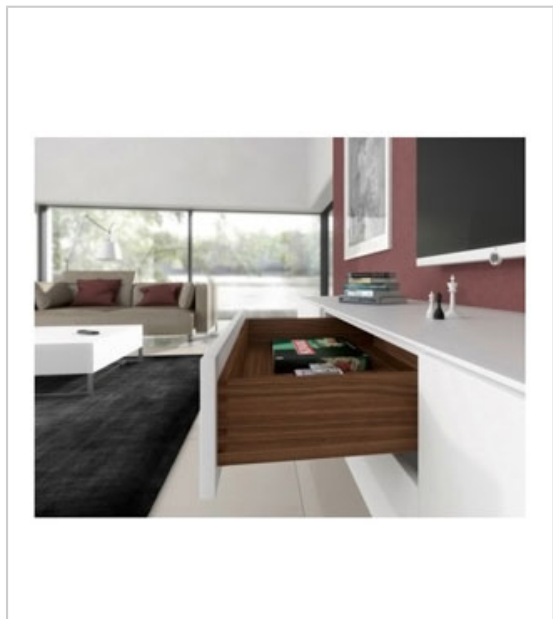

## COULISSE BOIS QUADRO 4D V6 SILENT SYSTEM

HETTICH

- Coulisse invisible amortie
- Pour fixation sous tiroir
- Sortie totale
- Acier zingué
- Ensemble comprenant 1 paire de coulisse
- **Attention vendu sans les clips**
- **Kit accessoires pour coulisse Quadro 4D** (en option : 9 247 529)