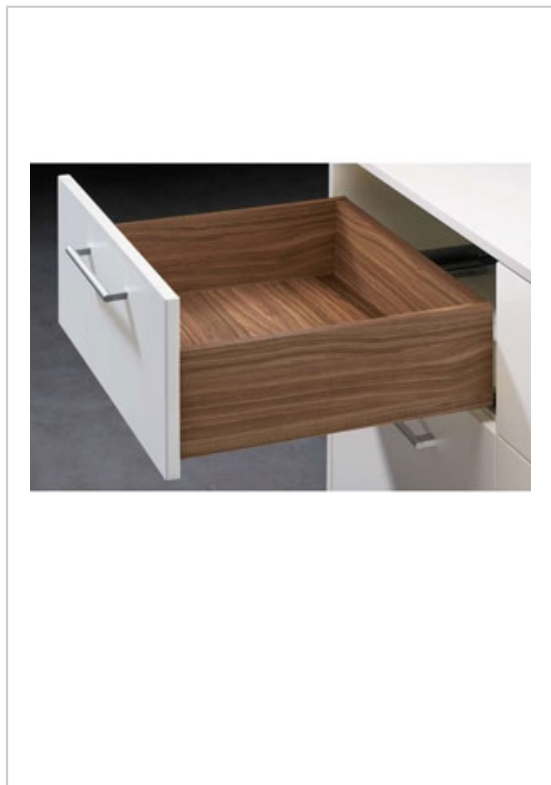

COULISSE QUADRO 4D V6 PUSH TO OPEN

HETTICH

Coulisse invisible avec ouverture Push to Open.

Description :

- Sortie : Totale
- Type : Invisible
- Sens : Droit + Gauche
- Push to open : Oui
- Amortisseur : Sans
- Charge : 30 kg
- Décor : Zingué
- Fixation : Clipsable
- Matériau : Acier galvanisé
- Montage : Sous tiroir
- Réglages sans outil
- Pour panneau d'épaisseur : 16 mm
- **Vendu par paire**

Informations complémentaires :

- Il suffit d'exercer une légère pression pour ouvrir le tiroir
- Le dispositif de blocage en position fermée empêche toute ouverture inopinée
- 4 réglages : Vertical, latéral, profondeur et inclinaison
- Pour avoir le kit complet, il faut rajouter la paire d'attaches et la paire de fixations (Bricotoo : BR 60165)

Un service client à votre écoute

COULISSE QUADRO 4D V6 PUSH TO OPEN

HETTICH

9 247 759	580 mm	593 mm	50,19 €	60,23 €	kit
9 248 444	600 mm	613 mm	52,80 €	63,36 €	kit

Caractéristiques :

- Amortisseur : Sans
- Charge : 30 kg
- Décor : Zingué
- Fixation : Clipsable
- Matériau : Acier
- Montage : Sous tiroir
- Pour panneau d'épaisseur : 16 mm
- Push : Oui
- Sens : Droit + Gauche
- Sortie : Totale
- Type : Invisible