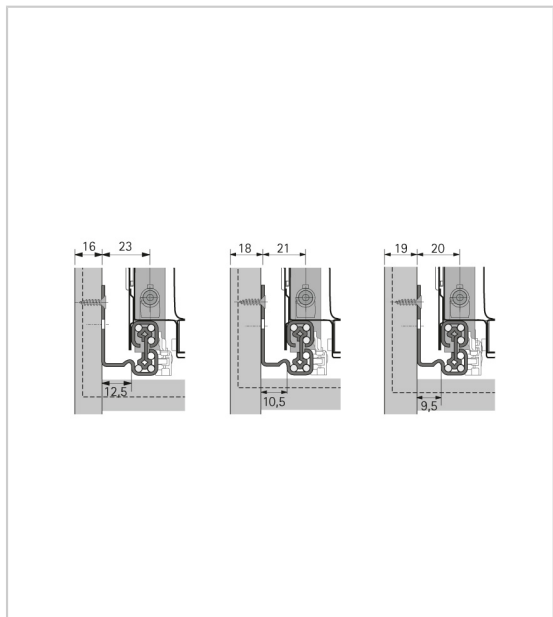

COULISSE QUADRO V6+ SILENT SYSTEM

HETTICH

Dispositif avec amortisseur intégré permettant la fermeture du tiroir en douceur et sans bruit.

Coulisses sortie totale avec rappel en fin de course sur amortisseur.

Pour caisson épaisseur 19 mm.

Utilisable avec tous les profils InnoTech Atira.

Ne peut pas être associé au système Push To Open Silent.

RÉFÉRENCE	LONGUEUR	PRIX HT	PRIX TTC	UNITÉ DE VENTE
9 307 623	420 mm	28,95 €	34,74 €	kit
9 307 622	470 mm	29,35 €	35,22 €	kit
9 307 621	520 mm	29,86 €	35,83 €	kit
9 307 610	620 mm	30,50 €	36,60 €	kit
9 307 625	300 mm	31,09 €	37,31 €	kit
9 307 624	350 mm	31,53 €	37,84 €	kit

Caractéristiques :

- Amortisseur : Avec
- Charge : 50 kg
- Décor : Zingué
- Largeur d'encastrement : 9,5 mm
- Matériau : Acier
- Montage : Sous tiroir
- Push : Non
- Sens : Droit + Gauche
- Sortie : Totale
- Type : Invisible