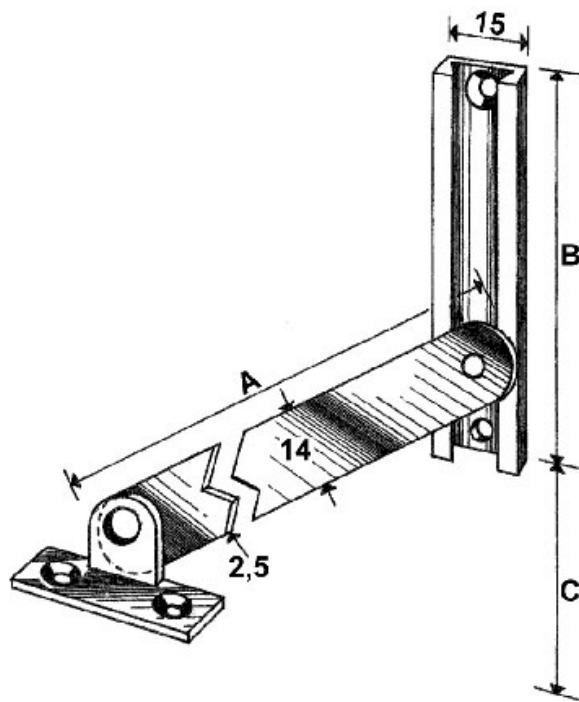

COULISSEAU VERTICAL

ITAR

Long. A	B	C	Décor		Références
150	110	112	Chromé	12	031 01300 15045
200	160	147	Poli	15	031 01300 20040
200	160	147	Chromé	15	031 01300 20045
250	210	182	Poli	15	031 01300 25040
250	210	182	Chromé	15	031 01300 25045
300	260	217	Poli	15	031 01300 30040
300	260	217	Chromé	15	031 01300 30045
400	360	287	Poli	25	031 01300 40040
400	360	287	Chromé	25	031 01300 40045