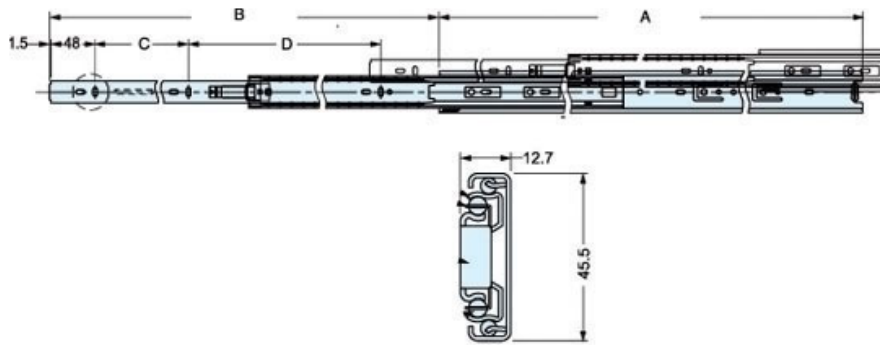

COULISSES DE TIROIR À BILLES - SORTIE TOTALE

TCASystem

COULISSES DE TIROIR À BILLES - SORTIE TOTALE

TCASystem

A	B	C	D	●	Références
400	400	128	160	20	209 72000 40088
450	450	128	224	20	209 72000 45088
500	500	160	256	20	209 72000 50088
550	550	192	256	20	209 72000 55088