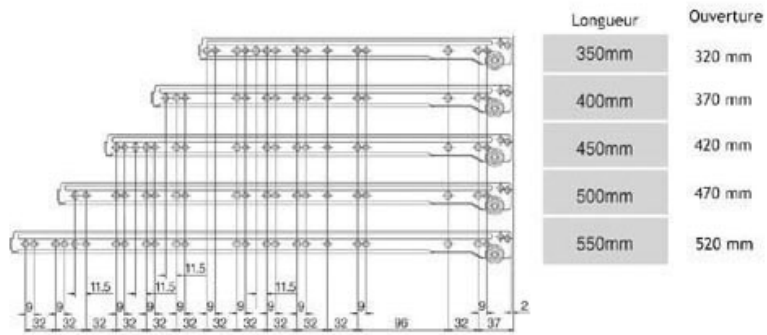

COULISSES DE TIROIR INVISIBLES À GALETS - 40 KG - SORTIE TOTALE

HARN

harn

COULISSES DE TIROIR INVISIBLES À GALETS - 40 KG - SORTIE TOTALE

HARN

harn

COULISSES DE TIROIR INVISIBLES À GALETS - 40 KG - SORTIE TOTALE