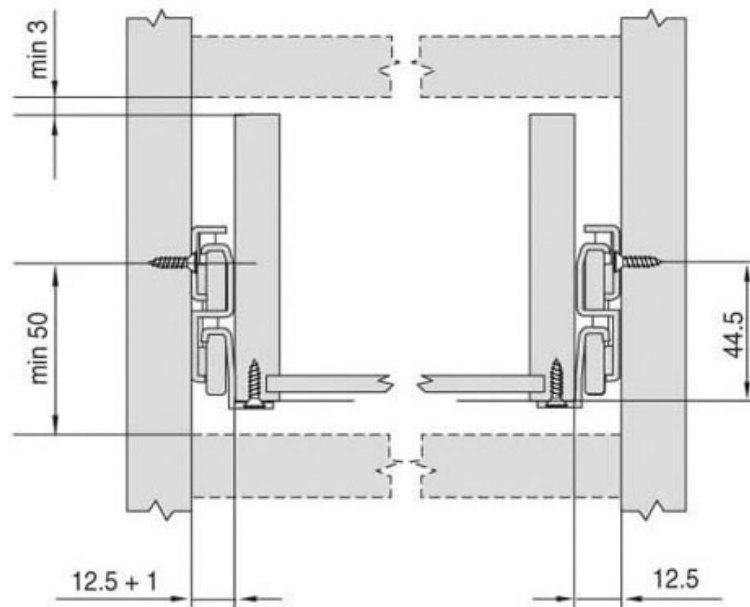

COULISSES DE TIROIR INVISIBLES À GALETS - 40 KG - SORTIE TOTALE

HARN

harn

COULISSES DE TIROIR INVISIBLES À GALETS - 40 KG - SORTIE TOTALE

HARN

harn

COULISSES DE TIROIR INVISIBLES À GALETS - 40 KG - SORTIE TOTALE