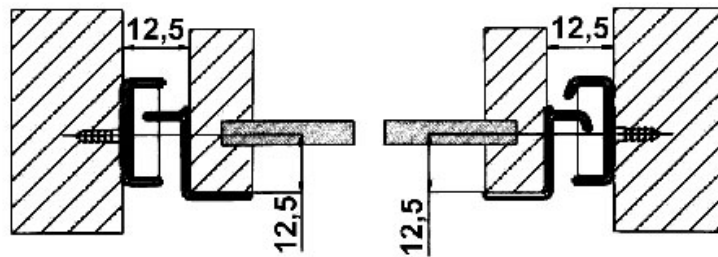

# COULISSES DE TIROIR INVISIBLES À GALETS - 35 KG - SORTIE 3/4

GILARDI