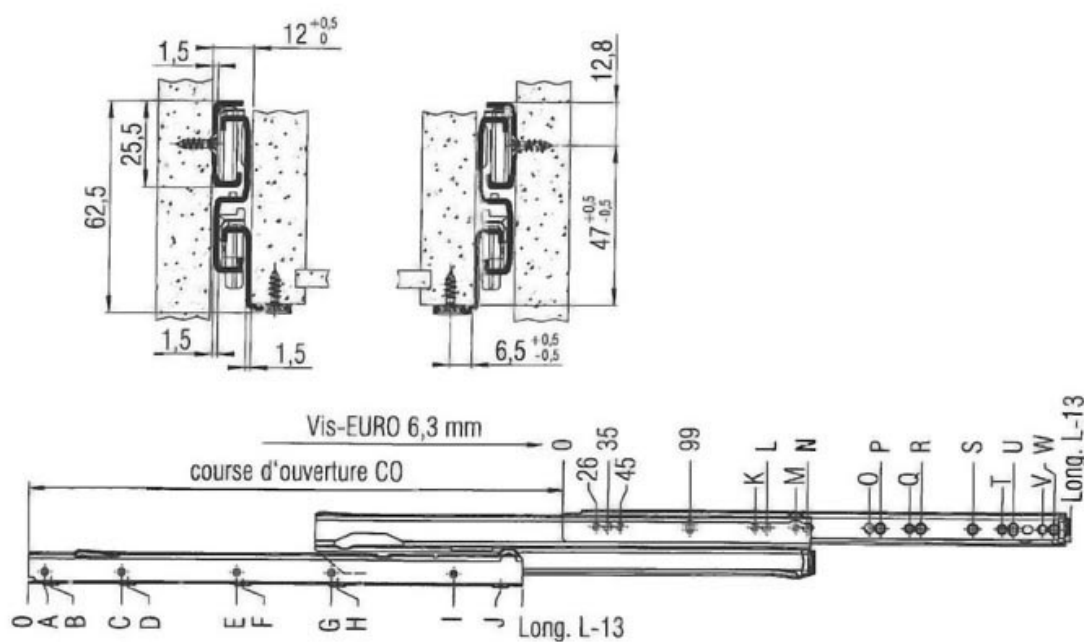

COULISSES DE TIROIR INVISIBLES À GALETS - 50 KG - SORTIE TOTALE

FILTERER

Filterer

perçages pour vis Agglo 3,5 mm

L	CO	A	B	C	D	E	F	G	H	I	J	K	L	M	N	O	P	Q	R	S	T	U	V	Poids paire (kg)	Ref. blanc	
200	200		42								170	122	131	154	163										0,79	083 06500 20001
250	250		28								220	186	195	218	227										0,97	083 06500 25001
300	320		46		142						270	250		282			227						259		1,18	083 06500 30001
350	370	27	32	187	192					283	320	250		282	291		227						259		1,36	083 06500 35001
400	420	13	18	237	242					333	370	250		282	291		227						259		1,54	083 06500 40001
450	470	31	36	287	292					383	420	250	259	282	291		387	410					419		1,73	083 06500 45001
500	550	17	22	113	118	337	342			433	470	250	259	282	291	442	419	474	483				451		1,94	083 06500 50001
550	570	35	40	163	168	387	392			483	520	250	259	282	291	506	483	538					515		2,11	083 06500 55001
600	620	21	26	213	218	437	442			533	570	250	259	282	291	506	483	538	547				515		2,29	083 06500 60001
650	670	39	44	263	268	487	492			583	620	250	259	282	291	506	483	538	547				515		2,48	083 06500 65001
700	750	25	30	185	190	313	318	537	542	633	670	250	259	282	291	506	483	538	547				515		2,67	083 06500 70001
750	770	43	48	235	240	363	368	587	592	683	720	250	259	282	291	506	515	538	547	675	698	707	730		2,85	083 06500 75001
800	820	29	34	221	226	413	418	637	642	733	770	250	259	282	291	506	515	538	547	739	762	771			3,05	083 06500 80001