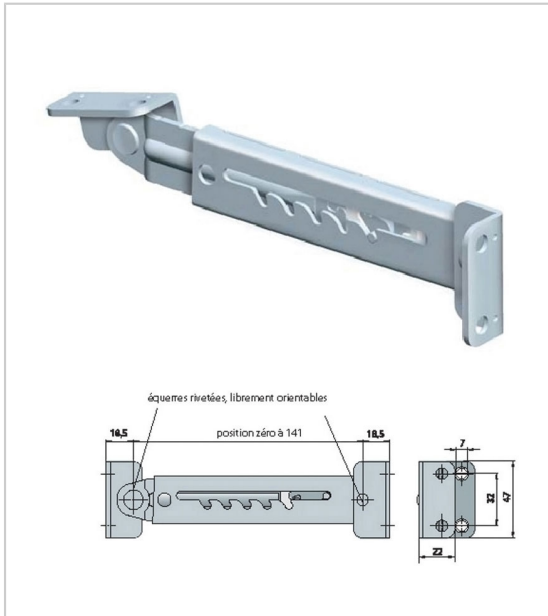

CRÉMAILLÈRE DE RELEVAGE

ITAR

- Sur platine
- Montage réversible droite gauche
- Fonctionnement silencieux
- Fonctionnement silencieux

RÉFÉRENCE	PRIX HT	PRIX TTC	UNITÉ DE VENTE
039 03900 00083	13,82 €	16,58 €	l'unité

Caractéristiques :

- Finition : Zingué blanc
- Hauteur fermé : 47 mm
- Longueur maxi : 234 mm
- Longueur mini : 184 mm
- Matériau : Acier
- Nombre de positions : 5

Tarifs valables le 26/04/2024
<https://www.bricotoo.com/cremaille-relevage-p31227>