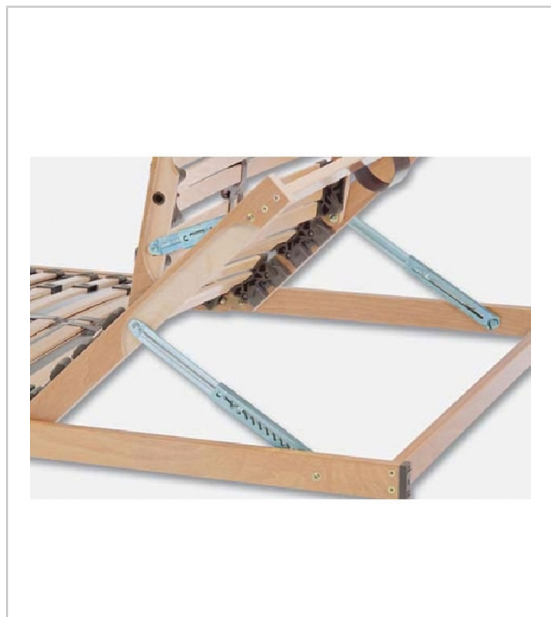

## CRÉMAILLÈRE DE RELEVAGE POUR LIT

ITAR

Cette crémaillère de relevage pour lit est de marque Itar et fabriquée en acier.

Elle est commercialisée à l'unité et est de décor zingué.

Le modèle à 5 crans a une ouverture pouvant être de 185 à 250 mm et celui à 6 crans une ouverture de 255 à 394 mm.

## Caractéristiques :

- Finition : Zingué

Tarifs valables le 23/04/2024  
<https://www.bricotoo.com/cremaille-de-relevage-pour-lits-p2477>

15000 références  
pour le bricolage

Livraison gratuite  
au delà de 99 € TTC  
en France métropolitaine