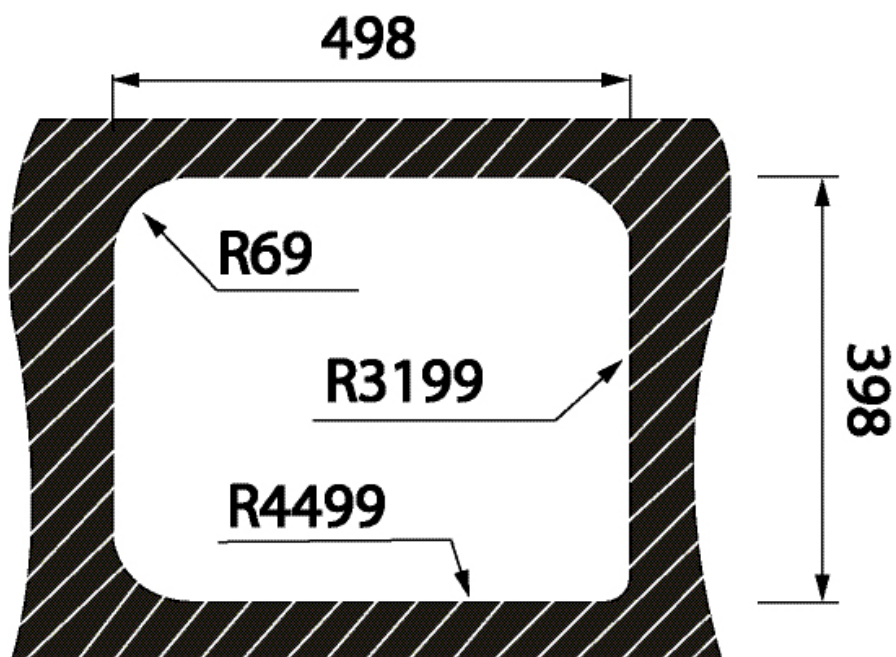

# CUVE RECTANGULAIRE GRAND MODÈLE

ITAR