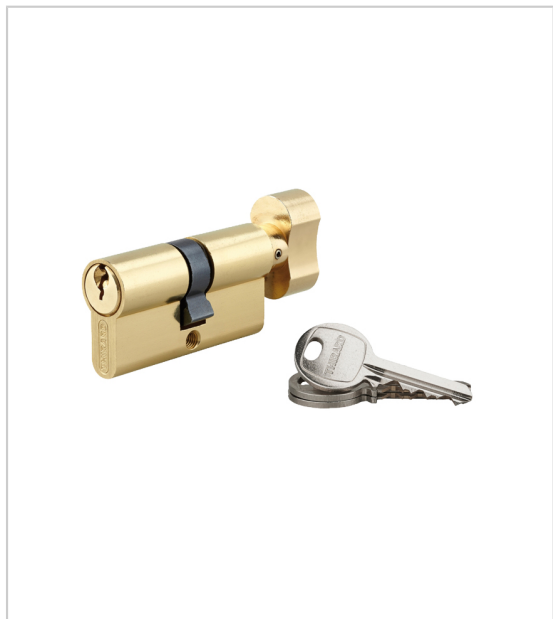

CYLINDRE DE SERRURE À BOUTON ÉCONOMIQUE - 30 X 30 MM - STD

THIRARD

Ce cylindre à bouton économique de marque Thirard vous permet une fermeture efficace de vos portes. Il est à un bouton et une entrée de clé. Il vous est proposé **avec 3 clés**.

Ce cylindre de profil européen est à système **5 goupilles**. Il a des dimensions de 30 x 30 mm. Il est de décor laiton ou nickelé et de version varié ou s'entrouvrant.

RÉFÉRENCE	DÉCOR	VERSION	PRIX HT	PRIX TTC	UNITÉ DE VENTE
706 83030 10140	Laiton	S'entrouvrant	10,99 €	13,19 €	l'unité
706 83030 00140	Laiton	Varié	11,19 €	13,43 €	l'unité
706 83030 00143	Nickelé	Varié	12,11 €	14,53 €	l'unité
706 83030 10143	Nickelé	S'entrouvrant	12,14 €	14,57 €	l'unité

Caractéristiques :

- Dimensions : 30 x 30 mm
- Nombre de goupilles : 5

Tarifs valables le 27/04/2024
<https://www.bricotoo.com/cylindre-a-bouton-economique-p9834>

15000 références
pour le bricolage

Livraison gratuite
au delà de 99 € TTC
en France métropolitaine