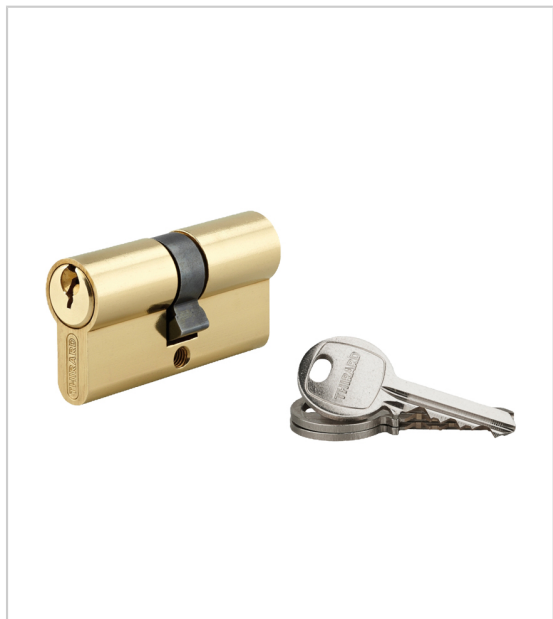

CYLINDRE DOUBLE ENTRÉE ÉCONOMIQUE POUR SERRURE - STD

THIRARD

Ce cylindre de serrure STD de marque Thirard permet une **fermeture sécuritaire** de vos portes.

Il existe en version varié ou s'entrouvrant.

RÉFÉRENCE	DÉCOR	DIMENSIONS	VERSION	PRIX HT	PRIX TTC	UNITÉ DE VENTE
706 73030 00140	Laiton	30 x 30 mm	Varié	7,95 €	9,54 €	l'unité
706 73030 10140	Laiton	30 x 30 mm	S'entrouvrant	8,15 €	9,78 €	l'unité
706 73030 00143	Nickelé	30 x 30 mm	Varié	9,02 €	10,82 €	l'unité
706 73030 10143	Nickelé	30 x 30 mm	S'entrouvrant	9,26 €	11,11 €	l'unité
706 73040 00140	Laiton	30 x 40 mm	Varié	9,67 €	11,60 €	l'unité
706 73535 00140	Laiton	35 x 35 mm	Varié	9,69 €	11,63 €	l'unité
706 73040 10140	Laiton	30 x 40 mm	S'entrouvrant	9,69 €	11,63 €	l'unité
706 73040 10143	Nickelé	30 x 40 mm	S'entrouvrant	10,26 €	12,31 €	l'unité
706 73040 00143	Nickelé	30 x 40 mm	Varié	10,40 €	12,48 €	l'unité
706 74040 00140	Laiton	40 x 40 mm	Varié	10,88 €	13,06 €	l'unité
706 74040 00143	Nickelé	40 x 40 mm	Varié	11,63 €	13,96 €	l'unité
706 73060 00140	Laiton	30 x 60 mm	Varié	12,34 €	14,81 €	l'unité
706 73060 00143	Nickelé	30 x 60 mm	Varié	13,56 €	16,27 €	l'unité

Tarifs valables le 25/04/2024
<https://www.bricotoo.com/cylindre-double-entree-economique-p9832>

15000 références
pour le bricolage

Livraison gratuite
au delà de 99 € TTC
en France métropolitaine

Livraison en 72h00
hors week-end, jours fériés,
hors montagne et
en France métropolitaine

Un service client
à votre écoute

CYLINDRE DOUBLE ENTRÉE ÉCONOMIQUE POUR SERRURE - STD

THIRARD

Caractéristiques :

- Nombre de goupilles : 5

Tarifs valables le 25/04/2024
<https://www.bricotoo.com/cylindre-double-entree-economique-p9832>