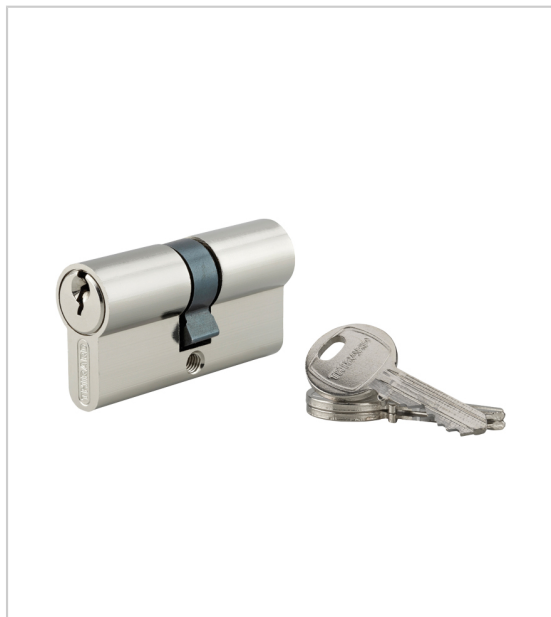

CYLINDRE DOUBLE HG5

THIRARD

Profil européen, cylindre varié.

Mécanisme à 5 goupilles en maillechort.

Panneton anti-arrachement.

Livré avec 3 clés en acier nickelé.

Possibilité de montage avec panneton débrayable (nous consulter).

RÉFÉRENCE	DÉCOR	DIMENSIONS	PRIX HT	PRIX TTC	UNITÉ DE VENTE
706 73030 00540	Laiton	30 x 30 mm	22,94 €	27,53 €	l'unité
706 73030 00543	Nickelé	30 x 30 mm	24,53 €	29,44 €	l'unité
706 73040 00540	Laiton	30 x 40 mm	24,57 €	29,48 €	l'unité
706 73535 00543	Nickelé	35 x 35 mm	26,35 €	31,62 €	l'unité
706 74040 00540	Laiton	40 x 40 mm	27,58 €	33,10 €	l'unité
706 73060 00543	Nickelé	30 x 60 mm	31,40 €	37,68 €	l'unité

Tarifs valables le 25/04/2024
<https://www.bricotoo.com/cylindre-double-hg5-p60581>

15000 références
pour le bricolage

Livraison gratuite
au delà de 99 € TTC
en France métropolitaine

Livraison en 72h00
hors week-end, jours fériés,
hors montagne et
en France métropolitaine