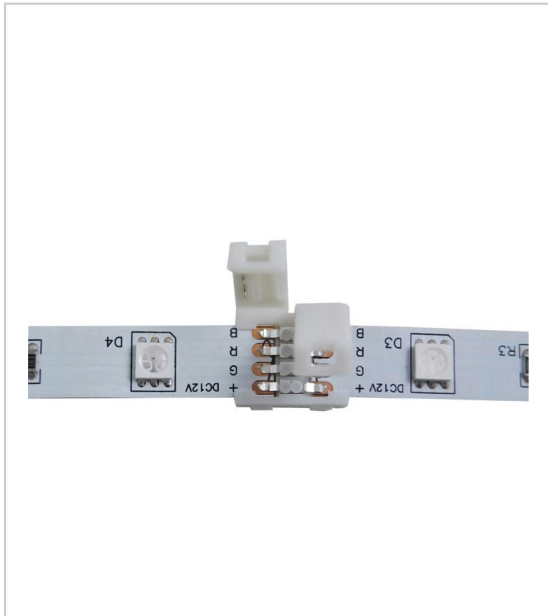

ELEMENT DE LIAISON RAPIDE

LAMPO

- Permet de relier 2 bandes led coupées entre elles
- Pour bande led 12V sans protection
- Largeur 8 : connexion largeur 12,5
- Largeur 10 : connexion largeur 14,5

RÉFÉRENCE	PRIX HT	PRIX TTC	UNITÉ DE VENTE
132 50500 00000	2,33 €	2,80 €	l'unité

Caractéristiques :

- Largeur : 10 mm

Tarifs valables le 09/05/2024
<https://www.bricotoo.com/element-de-liaison-rapide-p56379>

**15000 références
pour le bricolage**

**Livraison gratuite
au delà de 99 € TTC**
en France métropolitaine