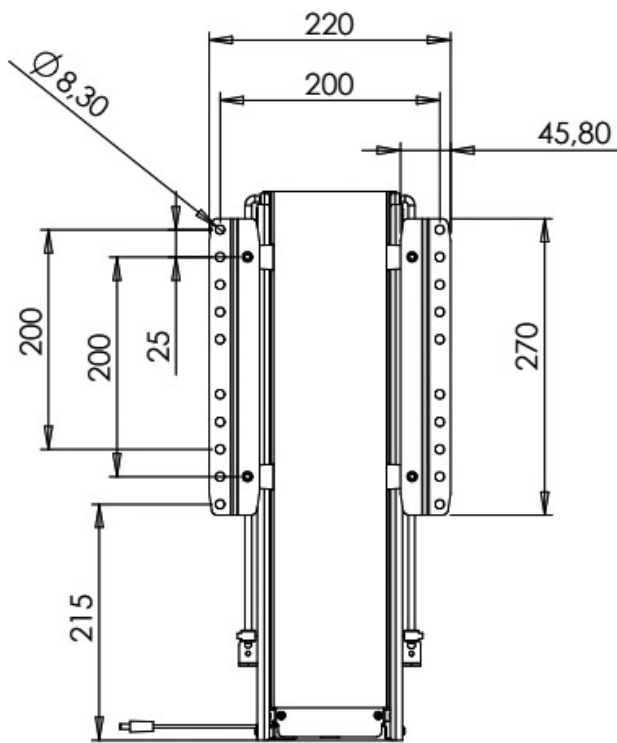

ELÉVATEUR ÉCRAN PLAT COURSE 600

ITAR

VESA 200x200

VESA 100x100, 100x200

ELÉVATEUR ÉCRAN PLAT COURSE 600

ITAR