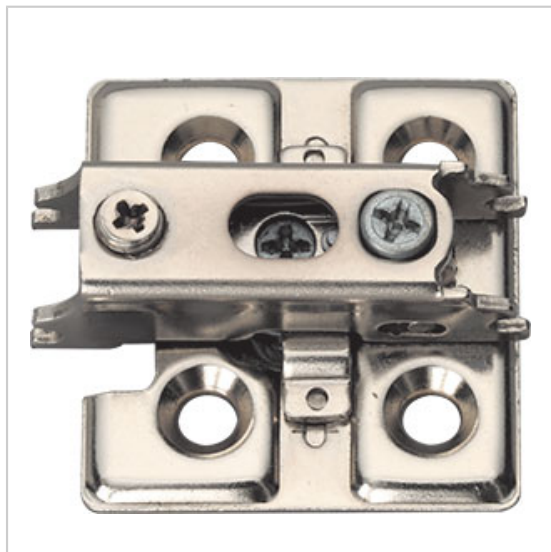

## EMBASE 3D PORTE LARGE

SUGATSUNE

Utilisable avec charnière invisible porte large.

Épaisseur 0 mm.

A visser.

EA 32 mm x2, écartement 26 mm.

RÉFÉRENCE

PRIX HT

### Caractéristiques :

- Décor : Nickelé
- Épaisseur : 0 mm
- Fixation : A visser
- Réglage : 3 directions

Tarifs valables le 19/04/2024  
<https://www.bricotoo.com/embase-3d-porte-large-p59905>

**15000 références**  
pour le bricolage