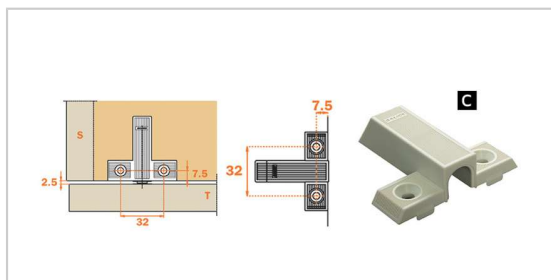

## EMBASE CRUCIFORME - POUR CHARNIÈRE PUSH

SALICE

Vous pouvez disposer de cette embase **cruciforme** de marque SALICE.

Elle est destinée au **montage en applique** du loqueteau magnétique Push.

Cette embase est pour charnière Push SALICE.