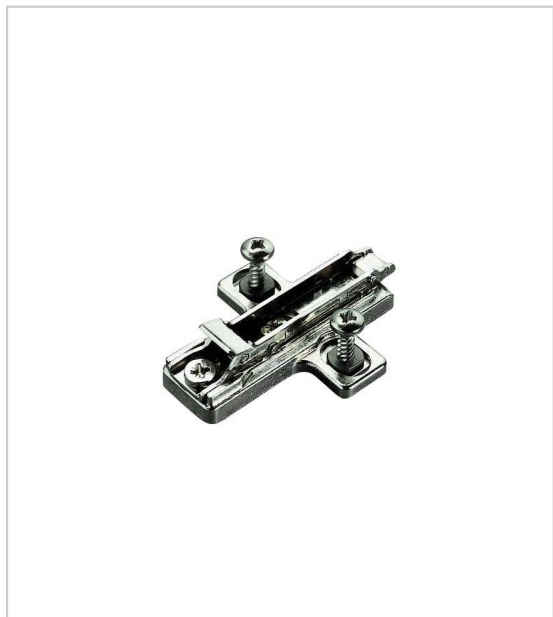

## EMBASE CRUCIFORME - A CHEVILLE

SALICE

Il s'agit d'une embase **cruciforme** en **zamack** de marque SALICE.

Elle peut être réglée de manière **frontale** ou **verticale** par vis excentrique.

Elle est à cheville de Ø5.

### Caractéristiques :

- Décor : Nickelé
- Epaisseur : 0 mm
- Fixation : Manchon à expansion

Tarifs valables le 25/04/2024  
<https://www.bricotoo.com/embase-zamack-cruciforme-p10995>

**15000 références  
pour le bricolage**