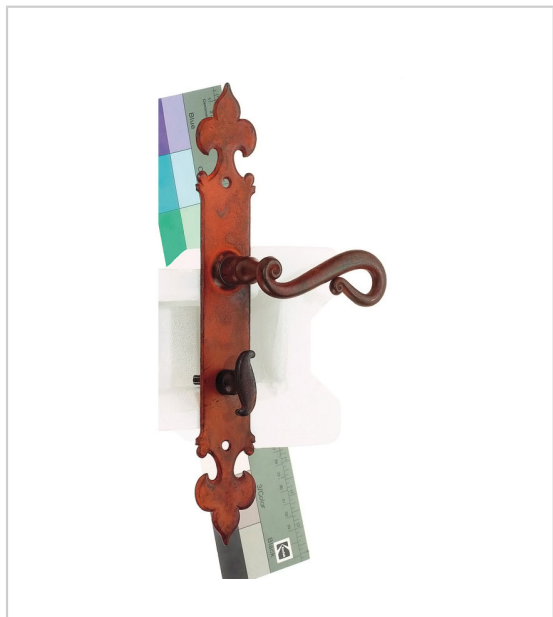

ENSEMBLE MONTSEGUR

BRIONNE

- Ensemble fer 290 x 45
- EA de fixation 165
- Entraxe 70, carré de 7x78

RÉFÉRENCE	MODÈLE	SENS	PRIX HT	PRIX TTC	UNITÉ DE
709 10100 30099	Clé I	-	79,91 €	95,89 €	l'uni
709 10101 40099	Condamnation / Décondamnation	Droit	104,70 €	125,64 €	l'uni
709 10102 40099	Condamnation / Décondamnation	Gauche	158,31 €	189,97 €	l'uni

Caractéristiques :

- Décor : Rouillé ciré
- Entraxe de fixation : 165 mm
- Matériau : Fer

Tarifs valables le 19/04/2024
<https://www.bricotoo.com/ensemble-montsegur-p3531>

15000 références
pour le bricolage