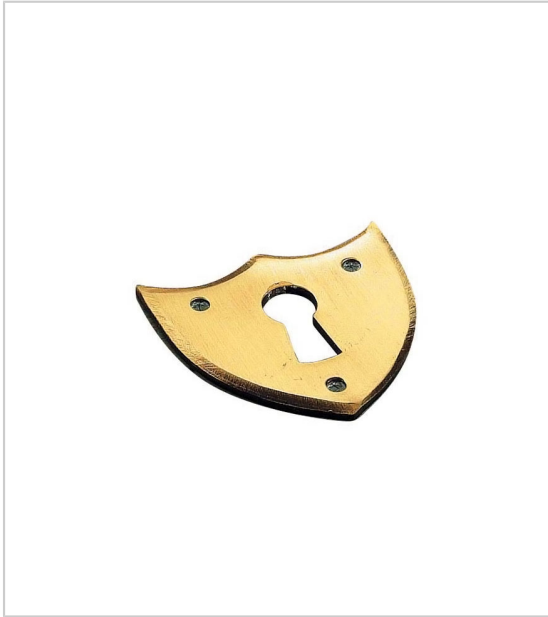

## ENTRÉE COEUR LAITON

DUBOIS

RÉFÉRENCE	HAUTEUR	LARGEUR	PRIX HT	PRIX TTC	UNITÉ DE VENTE
007 40840 03341	33 mm	33 mm	<b>4,13 €</b>	4,96 €	l'unité
007 40840 02741	27 mm	27 mm	<b>6,42 €</b>	7,70 €	l'unité
007 40840 04041	40 mm	40 mm	<b>8,15 €</b>	9,78 €	l'unité

### Caractéristiques :

- Décor : Patiné

Tarifs valables le 26/04/2024  
<https://www.bricotoo.com/entree-coeur-laiton--p8562>

**15000 références  
pour le bricolage**

**Livraison gratuite  
au delà de 99 € TTC**  
en France métropolitaine