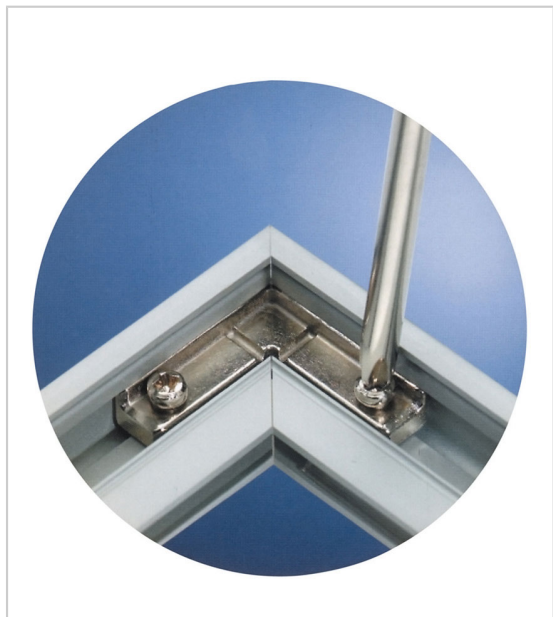

ÉQUERRE D'ASSEMBLAGE POUR PROFIL CADRE

TCASYSTEM

RÉFÉRENCE

PRIX HT

PRIX TTC

UNITÉ DE VENTE

423 01560 00035

1,96 €

2,35 €

l'unité

Caractéristiques :

- Décor : Nickelé
- Matériau : Zamak
- Section : 35 x 35 mm

Tarifs valables le 25/04/2024
<https://www.bricotoo.com/equerre-dassemblage-pour-profil-cadre-p630>

**15000 références
pour le bricolage**