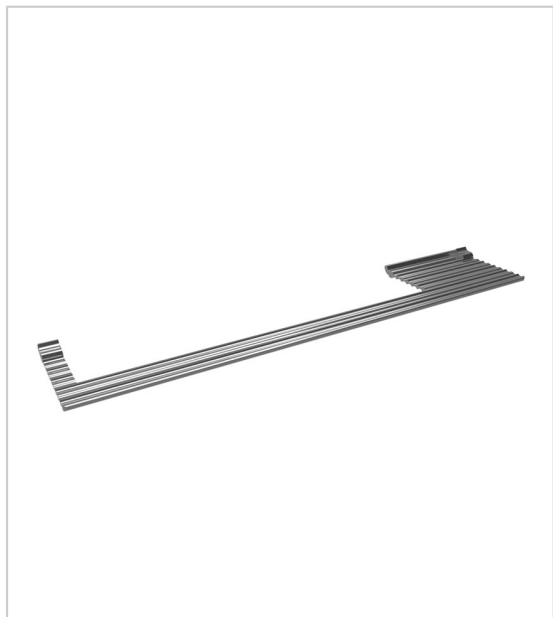

ETAGÈRE PORTE-TORCHON FERMÉE

Aspect cannelé.

Equipée de 2 butées de blocage anti-démontage.

Se fixe sur les montants Skyline.

Nécessite 2 montants.

RÉFÉRENCE

PRIX HT

PRIX TTC

UNITÉ DE VENTE

308 01240 06064

28,56 €

34,27 €

l'unité

Caractéristiques :

- Décor : Chromé
- Epaisseur : 25 mm
- Largeur : 600 mm
- Matériau : Aluminium
- Profondeur : 133 mm

Tarifs valables le 23/04/2024
<https://www.bricotoo.com/etagere-porte-torchon-fermee-p58325>