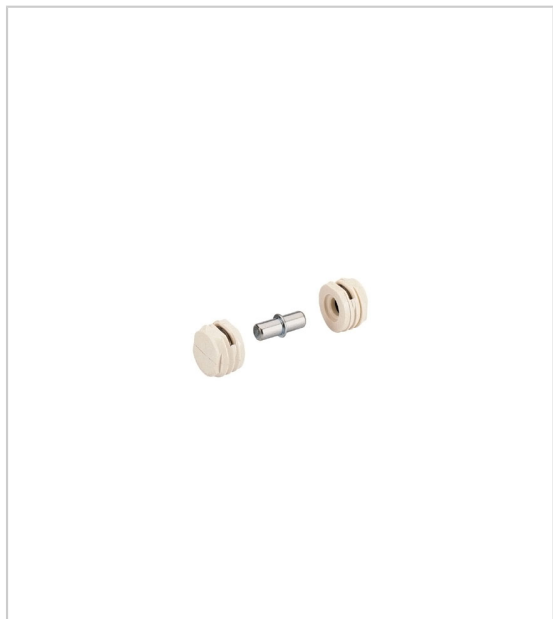

## EVERFIX AVEC DUPLO

HETTICH

Cette ferrure d'assemblage discrete se compose uniquement d'un goujon fileté et d'un manchon à enfoncer muni d'une rondelle d'acier à ressort. Il est ainsi aisé d'assembler de manière fiable des composants en appuyant simplement. Un nain particulièrement puissant, car de nombreux tests ont mis en évidence une résistance à l'arrachement de 800N / 80kg. Qté 200 = 400 Everfix + 200 Duplo

## Caractéristiques :

- Décor : Blanc
- Diamètre perçage 01 : 12 mm
- Matériau : Plastique / Acier

Tarifs valables le 06/05/2024  
<https://www.bricotoo.com/everfix-avec-duplo-p20407>

15000 références  
pour le bricolage