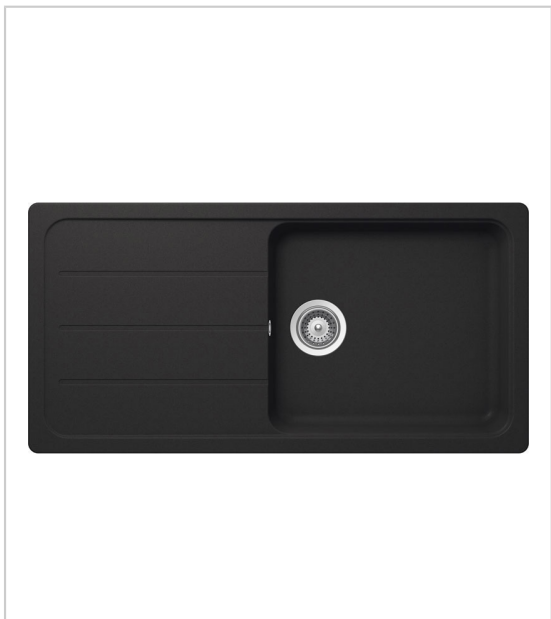

EVIER BERLIN - 1 GRAND BAC ET 1 ÉGOUTTOIR

SCHOCK

1 grand bac + 1 égouttoir.

Vidage manuel.

Montage réversible. Egouttoir droite ou gauche.

Non percé mais avec pré-perçage.

Livré avec fixations, siphon et bonde inox Ø90mm.

RÉFÉRENCE	DÉCOR	PRIX HT	PRIX TTC	UNITÉ DE VENTE
005 26010 10002	Noir métallisé	355,28 €	426,34 €	l'unité
005 26010 10061	Gris alu métallisé	355,28 €	426,34 €	l'unité

Caractéristiques :

- Encastrement : 980 X 480 mm
- Largeur : 500 mm
- Longueur : 1000 mm
- Matériau : Minéral composite CRISTALITE
- Nombre de bacs : 1
- Nombre d'égouttoirs : 1
- Pour caisson de largeur : 600 mm
- Profondeur : 190 mm