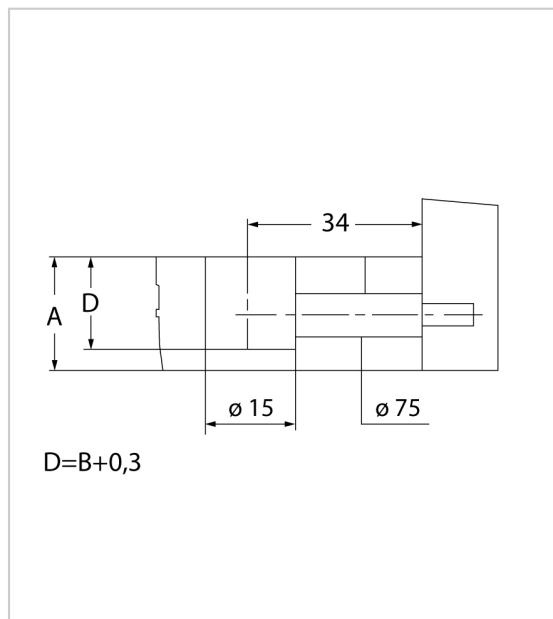

EXCENTRIQUE Ø15 SANS COLLERETTE

TITUS

Serrage par clé à 6 pans de 4, tournevis avec embout plat ou cruci type PZ2.

RÉFÉRENCE	ENTRAXE	HAUTEUR	POUR PANNEAU D'ÉPAISSEUR	PRIX HT	PRIX TTC	UNITÉ DE VENTE
087 46110 01636	8 mm	12,5 mm	16 mm	0,0967 €	0,1160 €	l'unité
087 46120 01936	9,5 mm	14 mm	19 mm	0,1056 €	0,1267 €	l'unité

Caractéristiques :

- Décor : Nickelé
- Diamètre : 15 mm
- Matériau : Zamac

Tarifs valables le 25/04/2024
<https://www.bricotoo.com/excentrique-d15-p59419>

15000 références pour le bricolage

Livraison gratuite au delà de 99 € TTC
en France métropolitaine