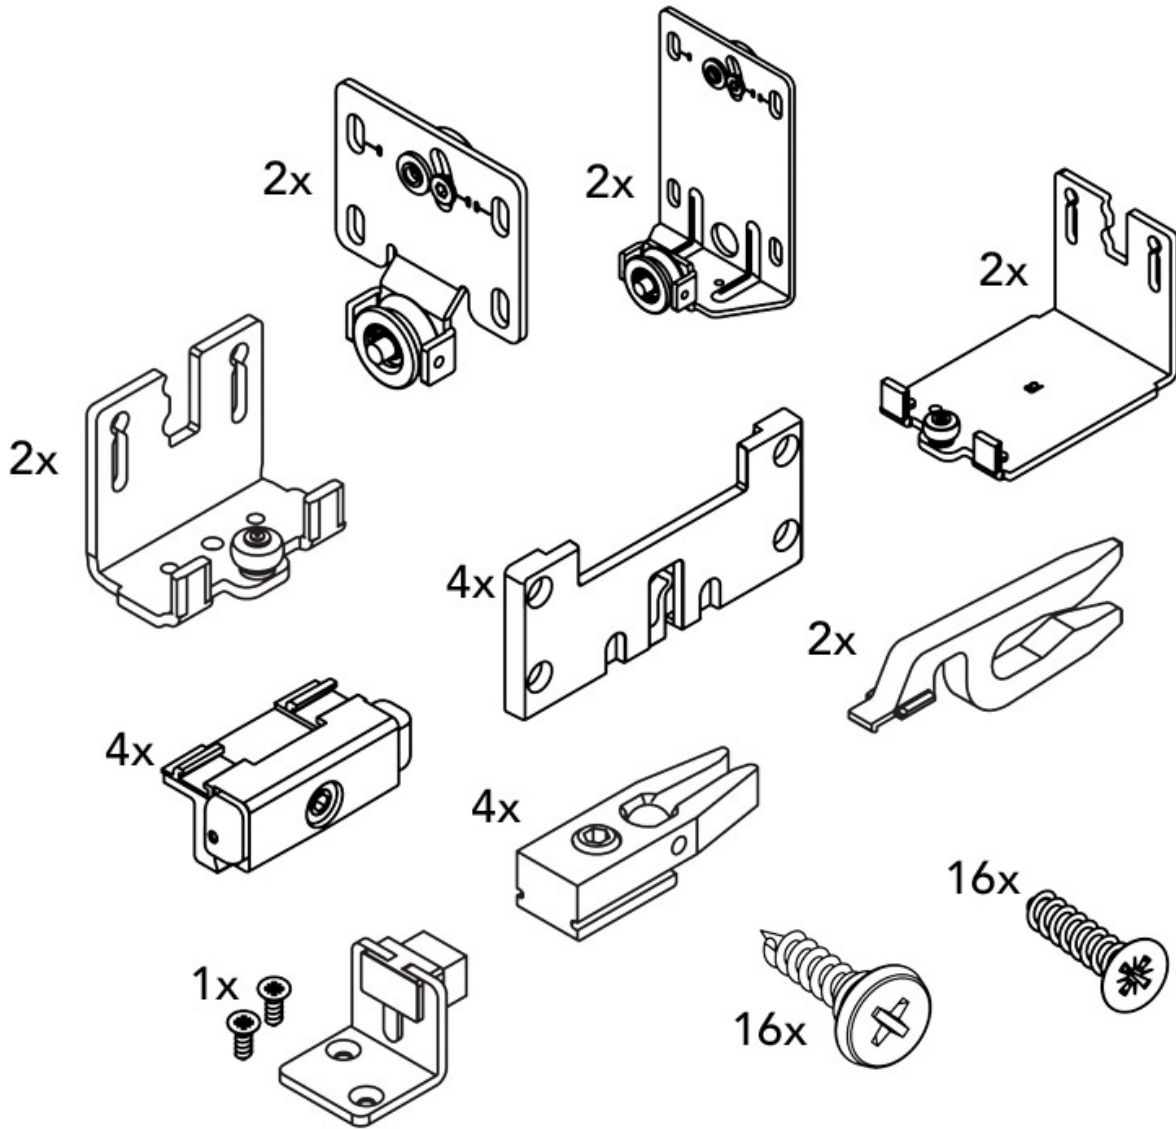

# FERRURE COMBINO 50 H FS

HAWA