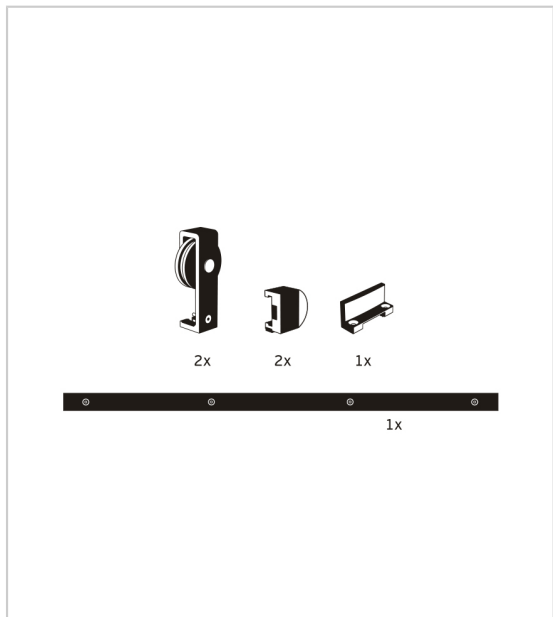

## FERRURE COMPLÈTE TYPE INDUSTRIEL

TCASYSTEM

Kit complet chariots et rail longueur 1700mm pour porte bois coulissante de séparation, type industriel.

Composé de 2 chariots à roulette, 2 supports de rail, 1 guide, 1 rail longueur 1700mm + sachet visserie.

RÉFÉRENCE	DÉCOR	PRIX HT	PRIX TTC	UNITÉ DE VENTE
008 15900 17089	Inox satiné	242,69 €	291,23 €	l'unité
008 15900 17002	Noir satiné	269,28 €	323,14 €	l'unité

### Caractéristiques :

- Charge maxi par vantail : 60 kg
- Garniture : Pour 1 vantail
- Longueur rail : 1700 mm
- Matériau : Aluminium
- Pour porte largeur maxi : 900 mm
- Pour porte largeur mini : 600 mm