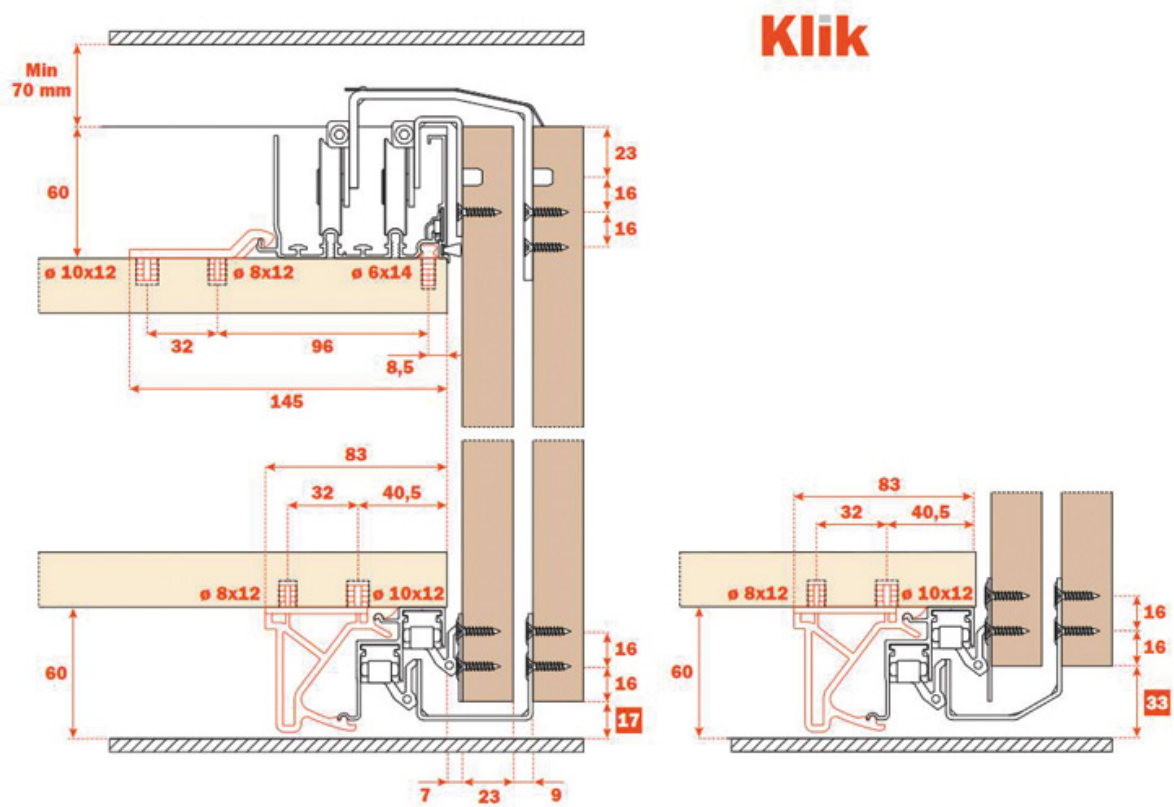

FERRURE COULISSANTE GLOW+ POUR ARMOIRE À DEUX PORTES

SALICE

SALICE

FERRURE COULISSANTE GLOW+ POUR ARMOIRE À DEUX PORTES

SALICE

SALICE

FERRURE COULISSANTE GLOW+ POUR ARMOIRE À DEUX PORTES

SALICE