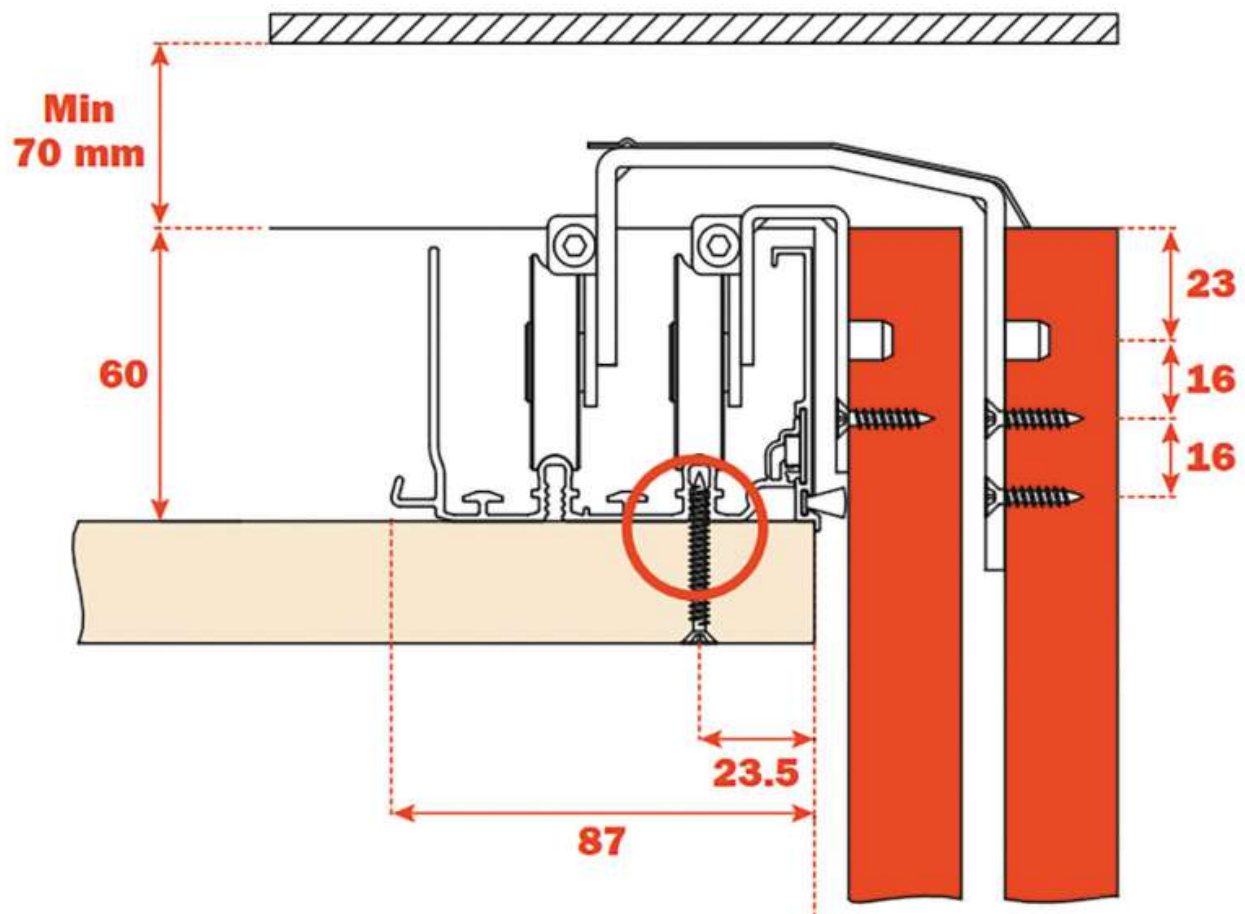

FERRURE COULISSANTE GLOW+ POUR ARMOIRE À DEUX PORTES

SALICE

SALICE

FERRURE COULISSANTE GLOW+ POUR ARMOIRE À DEUX PORTES

SALICE

SALICE

FERRURE COULISSANTE GLOW+ POUR ARMOIRE À DEUX PORTES

SALICE