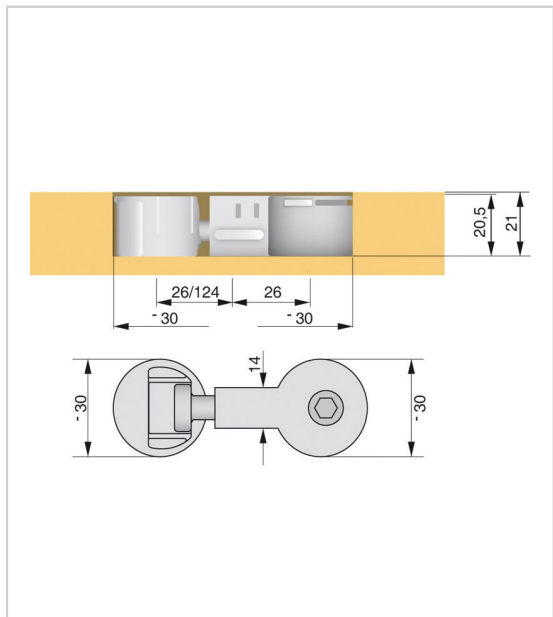

FERRURE D'ASSEMBLAGE POUR PLAN DE TRAVAIL

ITALIANA FERRAMENTA

- Installation rapide grâce au serrage par clé 6 pans
- Boîtier PVC gris
- Vis M8 en acier zingué
- Serrage par clé male à 6 pans de 6
- Serrage rapide

RÉFÉRENCE	LONGUEUR	PRIX HT	PRIX TTC	UNITÉ DE VENTE
095 40400 50083	M8 x 50 mm	3,52 €	4,22 €	l'unité
095 40400 15083	M8 x 150 mm	3,99 €	4,79 €	l'unité

Caractéristiques :

- Perçage : 30 mm
- Profondeur : 20,5 mm