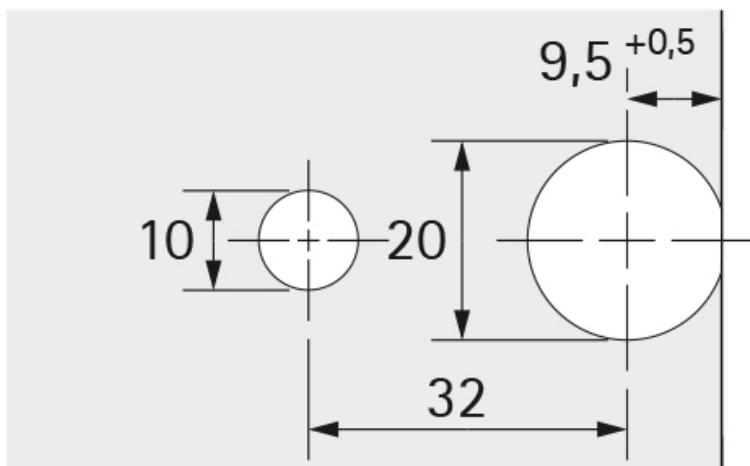

Schéma de perçage tablette

Axe de cheville depuis la base de la tablette