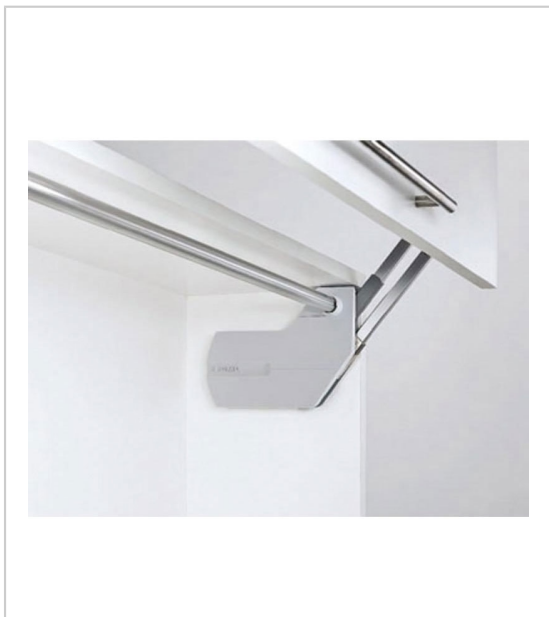

FERRURE DE PORTE RELEVABLE SLU-ELAN

SUGATSUNE

Pose simple et rapide des compas sans prise de mesure ni perçage.

Mécanisme à ressort avec amortisseur à la fermeture.

La garniture comprend :

- 2 compas droit et gauche
- 2 caches PVC gris
- 2 attaches pour barre de liaison
- 2 attaches clipsables pour façade