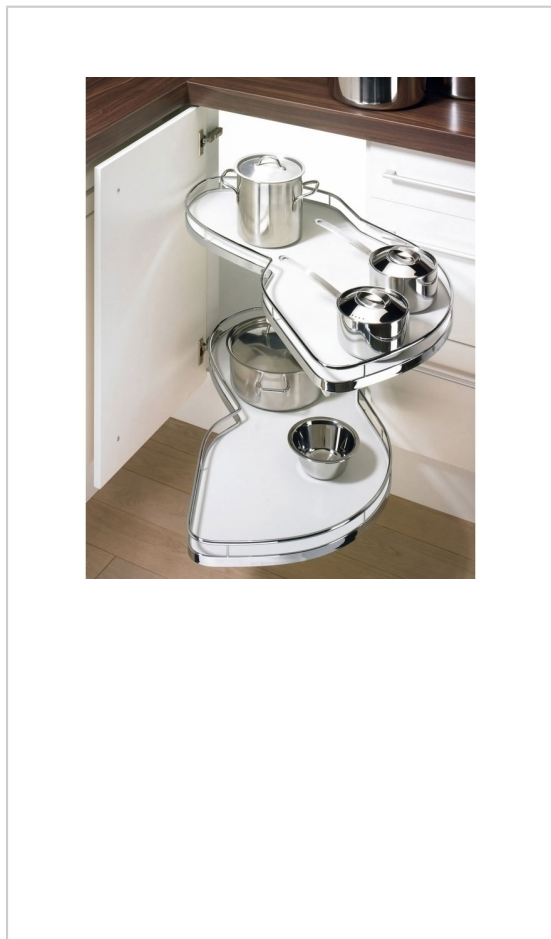

## FERRURE LEMANS II PORTE DE 500

KESSEBOHMER

### Description :

- Version : Classic
- Sortie totale
- Charge par plateau : 25 kg
- Largeur de passage 461 à 468 mm
- Pour caisson droit de 1000 mm
- Pour porte largeur mini : 500 mm
- Pour caisson de profondeur mini : 500 mm
- Axe réglable et amortisseurs intégrés
- **Vendu sans le meuble**
- **Vendu à l'unité**

### La ferrure se compose de :

- 2 plateaux Arena classic à fond mélaminé antidérapant blanc ou gris et 1 fil rond chromé
- 1 axe réglable de 650 à 800 mm
- 2 bras d'entraînement clipsables
- 2 amortisseurs SOFTSTOPP (selon la version choisie).
- Un gabarit de perçage

### Les + produit :

- Composée de 2 plateaux indépendants pivotants et sortant intégralement du meuble facilitant l'accès complet au contenu des plateaux
- Fonctionnement très fluide et doux aussi bien à l'ouverture qu'à la fermeture
- Montage simplifié et rapide grâce au clipsage des bras d'entraînement sous le plateau, sur l'axe de pivotement et sur le support latéral