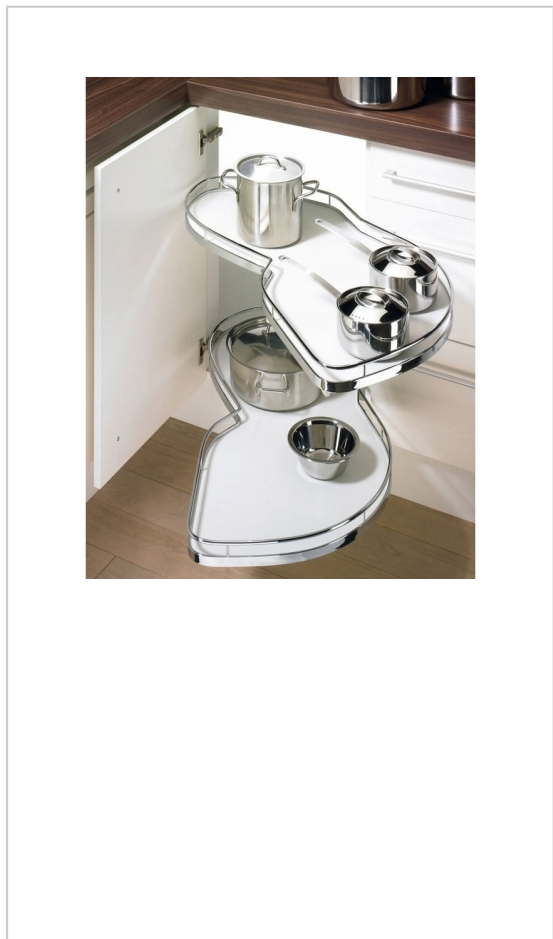

FERRURE LEMANS II PORTE DE 600

KESSEBOHMER

Description :

- Version : Classic
- Sortie totale
- Charge par plateau : 25 kg
- Largeur de passage 561 à 568 mm
- Pour caisson droit de 1000 mm
- Pour porte largeur mini : 600 mm
- Pour caisson de profondeur mini : 500 mm
- Axe réglable et amortisseurs intégrés
- **Vendu sans le meuble**
- **Vendu à l'unité**

La ferrure se compose de :

- 2 plateaux Arena classic à fond mélaminé antidérapant blanc ou gris et 1 fil rond chromé
- 1 axe réglable de 650 à 800 mm
- 2 bras d'entraînement clipsables
- 2 amortisseurs SOFTSTOPP (selon la version choisie)
- Un gabarit de perçage

Les + produit :

- Composée de 2 plateaux indépendants pivotants et sortant intégralement du meuble facilitant l'accès complet au contenu des plateaux
- Fonctionnement très fluide et doux aussi bien à l'ouverture qu'à la fermeture
- Montage simplifié et rapide grâce au clipsage des bras d'entraînement sous le plateau, sur l'axe de pivotement et sur le support latéral