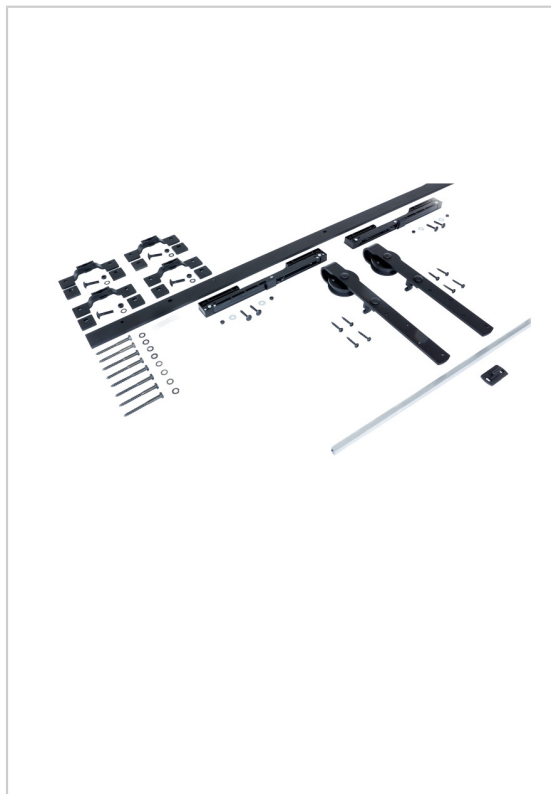

FERRURE LOFT POUR PORTE COULISSANTE

ARLU

Kit complet de garniture, rail et accessoires, pour porte bois coulissante de séparation largeur 930mm.

Description :

- Matériau : Aluminium
- Pour porte : Bois
- Charge maxi par vantail : 100 kg
- Épaisseur de porte maxi : 40 mm
- Largeur de porte maxi : 930 mm
- Vendu au kit

L'ensemble comprend :

- 1 rail longueur 1820 mm
- supports de fixation murale
- 2 garnitures avec roulettes
- 2 arrêts magnétiques
- 1 guide inférieur

Les + produit :

- LOFT est un système coulissant design type industriel, avec ferrure et garnitures apparentes
- Les roulettes sont dotées d'un insert synthétique qui garantit un mouvement doux et silencieux
- Les arrêts magnétiques, posés en bouts du rail, tiennent la porte en position ouverte ou fermée

RÉFÉRENCE	AMORTISSEUR	DÉCOR	PRIX HT	PRIX TTC	UNITÉ DE VENTE
191 08000 10017	Non	Laqué marron	431,54 €	517,85 €	l'unité
191 08200 18202	Avec	Laqué noir	562,69 €	675,23 €	l'unité

Caractéristiques :

- Charge maxi par vantail : 100 kg
- Épaisseur de porte maxi : 40 mm
- Garniture : Pour 1 vantail
- Largeur de porte maxi : 930 mm
- Matériau : Aluminium
- Pour porte : Bois