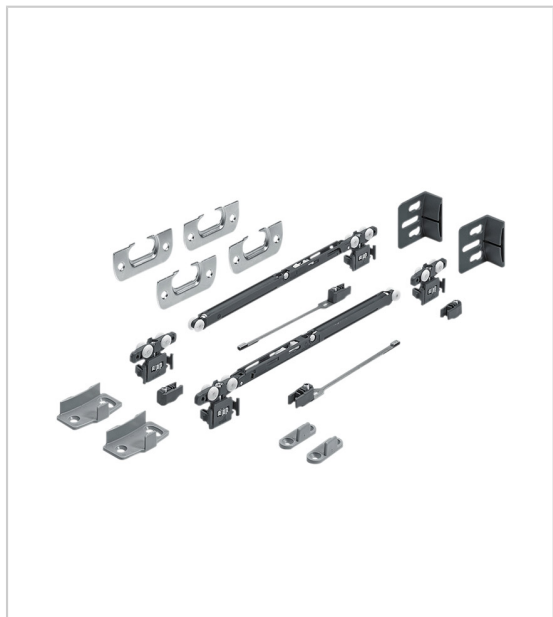

## FERRURE SYSLINE S AVEC AMORTISSEUR

HETTICH

Garniture pour 2 vantaux.

Avec réglage en hauteur sans outils intégrés.

Livré sans rail.

Kit comprenant :

- 2 pièces de coulissage
- 2 pièce de coulissage avec Sylent System de fermeture
- 2 activateurs pour Sylent System
- 2 butées de fin de course
- 4 adaptateurs pour porte en bois
- 2 pièces de guidage bois pour porte bois et 2 pour caches alu
- 2 butées de porte

- Mécanisme invisible de montage simple et rapide

Tarifs valables le 26/04/2024  
<https://www.bricotoo.com/ferrure-sysline-s-avec-amortisseur-p58035>

**15000 références  
pour le bricolage**

**Livraison gratuite  
au delà de 99 € TTC**  
en France métropolitaine