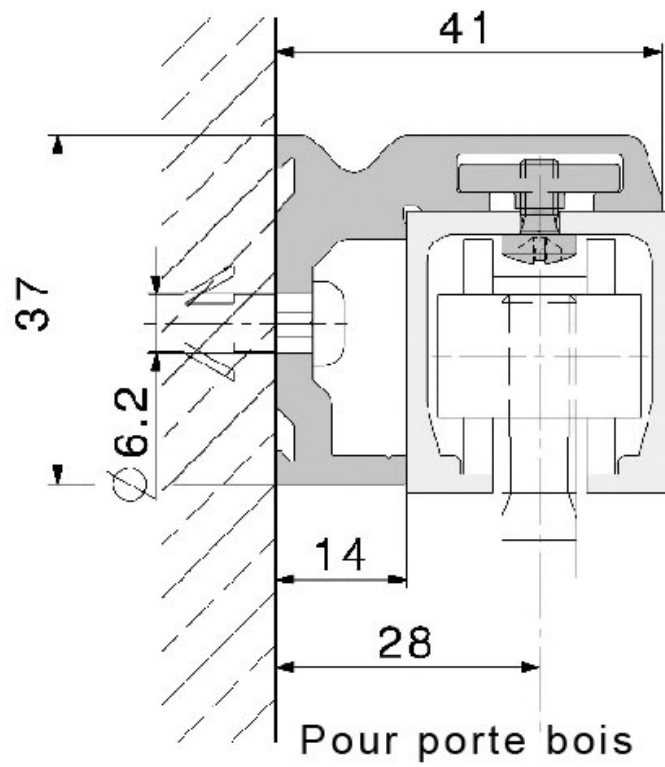

FIXATION MURALE POUR RAIL JUNIOR 40

HAWA

FIXATION MURALE POUR RAIL JUNIOR 40

HAWA